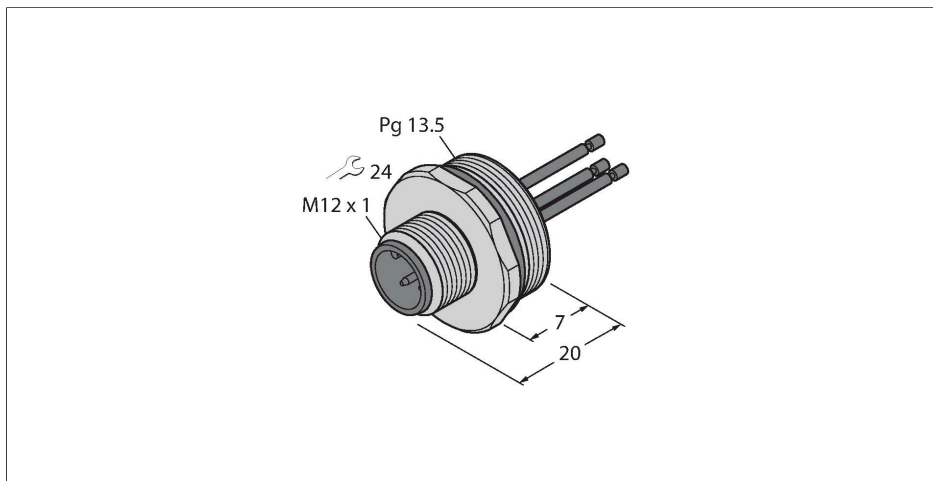

FS3-0.5/13.5

Flensconnector met gevlochten draden, aan voorzijde gemonteerd

Kenmerken

- M12x1-flensconnector
- beschermingsgraad IP67
- Frontmontage
- aansluiting via draden

Contactconfiguratie

Technische gegevens

Type	FS3-0.5/13.5
Identnr.	6935707
Connector A	Connector, M12 × 1, Recht, A-gecodeerd
Aantal polen	3
Contacten	Messing, CuZn, Verguld
Contactdrager	Kunststof, PA GF, Zwart
Flensbehuizing	messing, CuZn, Vernikkeld
Montagetype	frontmontage
Dichting schroefdraad	kunststof, NBR
Schroefdraad	PG 13,5
Aansluittype	draadaansluiting
Mechanische levensduur	> 100 Steekcycli
Vervuilingsgraad	3
Beschermingsklasse	IP67, (geschroefd)
Kabellengte	0.5 m
Aderisolatie	PVC
Aderdoorsnede	3 x 0.34 mm ²
Aderkleuren	BN, BU, BK
Elektrische eigenschappen bij +20 °C	
Nominale spanning	250 V
Stroombelastbaarheid	4 A
Isolati weerstand	≥ 10 ⁸ Ω
Elektrische weerstand	≤ 5 mΩ

Technische gegevens

Mechanische en chemische eigenschappen

in rusttoestand	-30...+90 °C
-----------------	--------------
