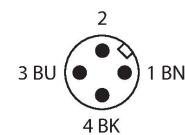

FS3-0.5/13.5

Flensconnector met gevlochten draden, aan voorzijde gemonteerd

Kenmerken

- M12x1-flensconnector
- beschermingsgraad IP67
- Frontmontage
- aansluiting via draden

Contactconfiguratie

Technische gegevens

Type	FS3-0.5/13.5
Identnr.	6935707
Connector A	Connector, M12 × 1, Recht, A-gecodeerd
Aantal polen	3
Contacten	Messing, CuZn, Verguld
Contactdrager	Kunststof, PA GF, Zwart
Flensbehuizing	messing, CuZn, Vernikkeld
Montagetype	frontmontage
Dichting schroefdraad	kunststof, NBR
Schroefdraad	PG 13,5
Aansluittype	draadaansluiting
Mechanische levensduur	> 100 Steekcycli
Vervuilingsgraad	3
Beschermingsklasse	IP67, (geschroefd)
Kabellengte	0.5 m
Aderisolatie	PVC
Aderdoorsnede	3 x 0.34 mm ²
Aderkleuren	BN, BU, BK
Elektrische eigenschappen bij +20 °C	
Nominale spanning	250 V
Stroombelastbaarheid	4 A
Isolati weerstand	≥ 10 ⁸ Ω
Elektrische weerstand	≤ 5 mΩ

Technische gegevens

Mechanische en chemische eigenschappen

in rusttoestand	-30...+90 °C
-----------------	--------------
