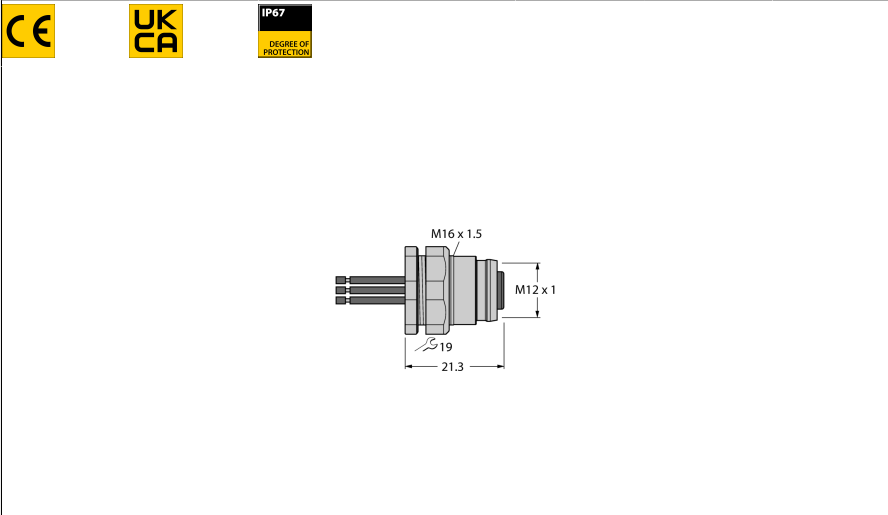

### EC-FKFDW4.54-0.5/16

- uitvoering: contraconnector M12
- omgekeerd gecodeerd, 5-polig, draadlengte 0.5 m
- achterwandmontage
- metrische schroefdraad M16 x 1,5
- voor gebruik in PROFIBUS-DP-toepassingen

#### pinconfiguratie

Type	EC-FKFDW4.54-0.5/16
Identnr.	6935754
Connector A	Contraconnector, M12 × 1, Met draad, B-gecodeerd
Aantal polen	5
Contactdrager	Kunststof, TPU, Zwart
Flensbehuizing	messing, CuZn, Vernikkeld
Montagetype	achterwandmontage
Schroefdraad	M16 × 1,5
Aansluittype	draadaansluiting
Mechanische levensduur	> 100 Steekcycli
Vervuilinggraad	3
Beschermingsklasse	IP67, (geschroefd)
Netwerkprotocol	PROFIBUS-DP
Kabellengte	0.5 m m
Kabelmantel	PVC
Aderisolatie	PVC
Aderdoorsnede	5 x 0.34 mm <sup>2</sup>
Draadopbouw	7 x 0.25mm
Aderkleuren	BN, GN, BU, RD, GY
Elektrische eigenschappen bij +20 °C	
Nominale spanning	60V
Stroombelastbaarheid	4AA
Isolati weerstand	≥ 10 <sup>8</sup> Ω
Elektrische weerstand	≤ 5 mΩ
Mechanische en chemische eigenschappen	
in rusttoestand	-30...+90°C