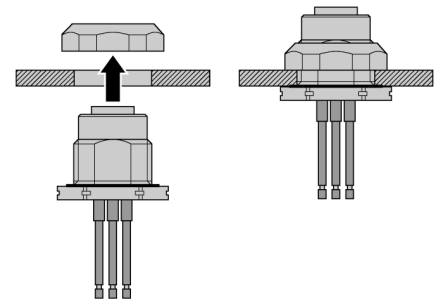

### EC-FKFDW4.54-0.5/16

- uitvoering: contraconnector M12
- omgekeerd gecodeerd, 5-polig, draadlengte 0.5 m
- achterwandmontage
- metrische schroefdraad M16 x 1,5
- voor gebruik in PROFIBUS-DP-toepassingen

#### pinconfiguratie

Type	EC-FKFDW4.54-0.5/16
Identnr.	6935754
Connector A	Contraconnector, M12 × 1, Met draad, B-gecodeerd
Aantal polen	5
Contactdrager	Kunststof, TPU, Zwart
Flensbehuizing	messing, CuZn, Vernikkeld
Montagetype	achterwandmontage
Schroefdraad	M16 × 1,5
Aansluittype	draadaansluiting
Mechanische levensduur	> 100 Steekcycli
Vervuilinggraad	3
Beschermingsklasse	IP67, (geschroefd)
Netwerkprotocol	PROFIBUS-DP
Kabellengte	0.5 m m
Kabelmantel	PVC
Aderisolatie	PVC
Aderdoorsnede	5 x 0.34 mm <sup>2</sup>
Draadopbouw	7 x 0.25mm
Aderkleuren	BN, GN, BU, RD, GY
Elektrische eigenschappen bij +20 °C	
Nominale spanning	60V
Stroombelastbaarheid	4AA
Isolati weerstand	≥ 10 <sup>8</sup> Ω
Elektrische weerstand	≤ 5 mΩ
Mechanische en chemische eigenschappen	
in rusttoestand	-30...+90°C