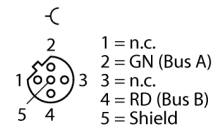

#### pinconfiguratie

Type	EC-FKFDW4.54-0.5/16
Identnr.	6935754
Connector A	Contraconnector, M12 × 1, Met draad, B-gecodeerd
Aantal polen	5
Contactdrager	Kunststof, TPU, Zwart
Flensbehuizing	messing, CuZn, Vernikkeld
Montagetype	achterwandmontage
Schroefdraad	M16 × 1,5
Aansluittype	draadaansluiting
Mechanische levensduur	> 100 Steekcycli
Vervuilinggraad	3
Beschermingsklasse	IP67, (geschroefd)
Netwerkprotocol	PROFIBUS-DP
Kabellengte	0.5 m m
Kabelmantel	PVC
Aderisolatie	PVC
Aderdoorsnede	5 x 0.34 mm <sup>2</sup>
Draadopbouw	7 x 0.25mm
Aderkleuren	BN, GN, BU, RD, GY
Elektrische eigenschappen bij +20 °C	
Nominale spanning	60V
Stroombelastbaarheid	4AA
Isolati weerstand	≥ 10 <sup>8</sup> Ω
Elektrische weerstand	≤ 5 mΩ
Mechanische en chemische eigenschappen	
in rusttoestand	-30...+90°C