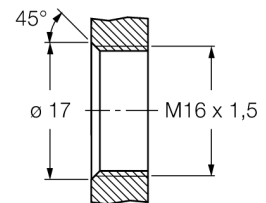

### EC-FKFDW4.54-0.5/16

- uitvoering: contraconnector M12
- omgekeerd gecodeerd, 5-polig, draadlengte 0.5 m
- achterwandmontage
- metrische schroefdraad M16 x 1,5
- voor gebruik in PROFIBUS-DP-toepassingen

#### pinconfiguratie

Type	EC-FKFDW4.54-0.5/16
Identnr.	6935754
Connector A	Contraconnector, M12 × 1, Met draad, B-gecodeerd
Aantal polen	5
Contactdrager	Kunststof, TPU, Zwart
Flensbehuizing	messing, CuZn, Vernikkeld
Montagetype	achterwandmontage
Schroefdraad	M16 × 1,5
Aansluittype	draadaansluiting
Mechanische levensduur	> 100 Steekcycli
Vervuilinggraad	3
Beschermingsklasse	IP67, (geschroefd)
Netwerkprotocol	PROFIBUS-DP
Kabellengte	0.5 m m
Kabelmantel	PVC
Aderisolatie	PVC
Aderdoorsnede	5 x 0.34 mm <sup>2</sup>
Draadopbouw	7 x 0.25mm
Aderkleuren	BN, GN, BU, RD, GY
Elektrische eigenschappen bij +20 °C	
Nominale spanning	60V
Stroombelastbaarheid	4AA
Isolati weerstand	≥ 10 <sup>8</sup> Ω
Elektrische weerstand	≤ 5 mΩ
Mechanische en chemische eigenschappen	
in rusttoestand	-30...+90°C