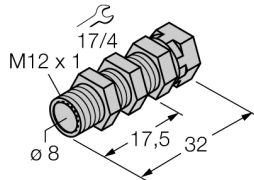

### QM-08

- bevestigingsbeugel voor snelle montage met vaste aanslag
- materiaal: messing verchroomd
- externe schroefdraad M12 x1
- reducering van de schakelafstand niet uitgesloten

Type	QM-08
Identnr.	6945100
Bouwworm	toebehoren voor schroefdraad, M8
Afmetingen	33 mm
Materiaal behuizing	metaal, CuZn, verchroomd
Max. aandraaimoment behuizingsmoer	10 Nm
Aandraaimoment bevestigingsschroef	1 Nm