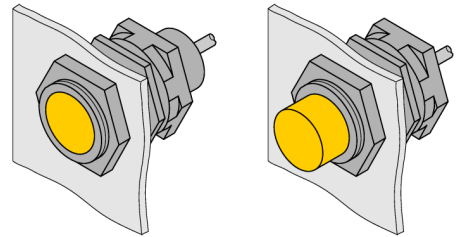

### QM-08

- bevestigingsbeugel voor snelle montage met vaste aanslag
- materiaal: messing verchroomd
- externe schroefdraad M12 x1
- reducering van de schakelafstand niet uitgesloten

Type	QM-08
Identnr.	6945100
Bouwworm	toebehoren voor schroefdraad, M8
Afmetingen	33 mm
Materiaal behuizing	metaal, CuZn, verchroomd
Max. aandraaimoment behuizingsmoer	10 Nm
Aandraaimoment bevestigingsschroef	1 Nm