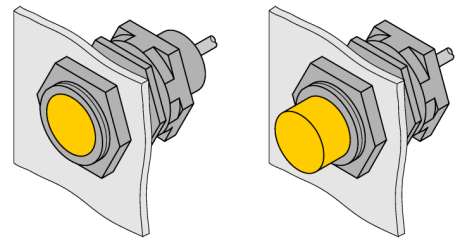

Montagetoeberehen Snelmontagebeugel QM-12

- bevestigingsbeugel voor snelle montage met vaste aanslag
- materiaal: messing verchroomd
- externe schroefdraad M16 x 1

Type	QM-12
Identnr.	6945101
Bouwworm	toeberehen voor schroefdraad, M12
Afmelingen	34 mm
Materiaal behuizing	metaal, CuZn, verchroomd
Max. aandraaimoment behuizingsmoer	15 Nm
Aandraaimoment bevestigingsschroef	1.5 Nm