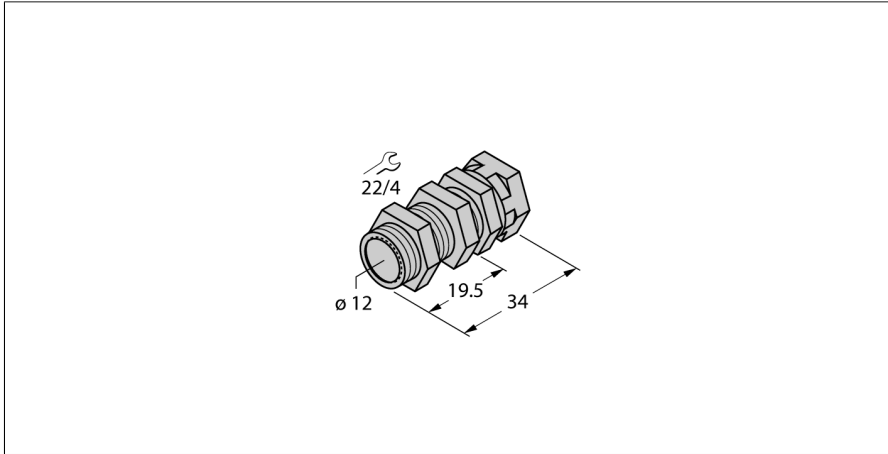

Montagetoeberehen Snelmontagebeugel QM-12

- bevestigingsbeugel voor snelle montage met vaste aanslag
- materiaal: messing verchroomd
- externe schroefdraad M16 x 1

Type	QM-12
Identnr.	6945101
Bouwworm	toeberehen voor schroefdraad, M12
Afmelingen	34 mm
Materiaal behuizing	metaal, CuZn, verchroomd
Max. aandraaimoment behuizingsmoer	15 Nm
Aandraaimoment bevestigingsschroef	1.5 Nm