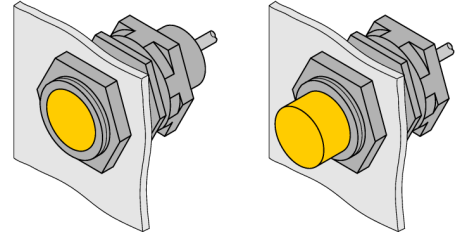

Toebehoren
Snelmontagebeugel
QM-18

- bevestigingsbeugel voor snelle montage met vaste aanslag
- materiaal: messing verchromd
- externe schroefdraad M24 x 1,5

Type	QM-18
Ident no.	6945102
Bouwvorm	toebehoren voor schroefdraad, M18
Afmetingen	34 mm
Materiaal behuizing	metaal, CuZn, verchromd
Max. aandraaimoment behuizingsmoer	20 Nm
Aandraaimoment bevestigingsschroef	4 Nm