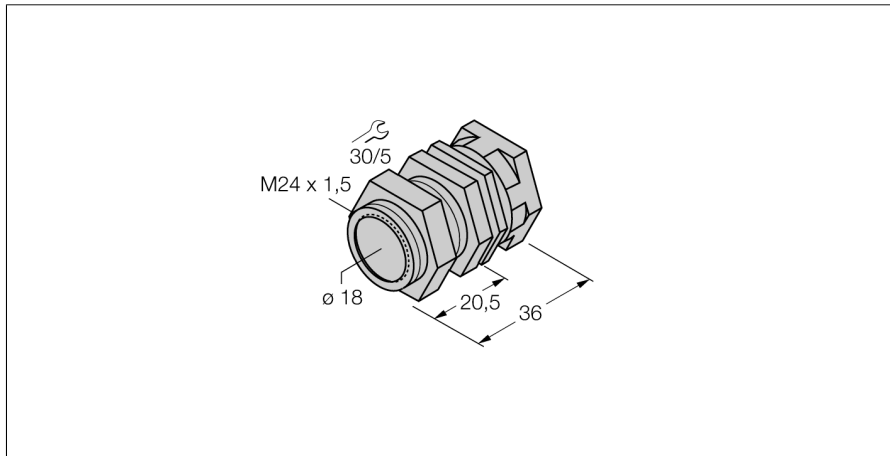

Toebehoren
Snelmontagebeugel
QM-18

- bevestigingsbeugel voor snelle montage met vaste aanslag
- materiaal: messing verchromd
- externe schroefdraad M24 x 1,5

Type	QM-18
Ident no.	6945102
Bouwvorm	toebehoren voor schroefdraad, M18
Afmetingen	34 mm
Materiaal behuizing	metaal, CuZn, verchromd
Max. aandraaimoment behuizingsmoer	20 Nm
Aandraaimoment bevestigingsschroef	4 Nm