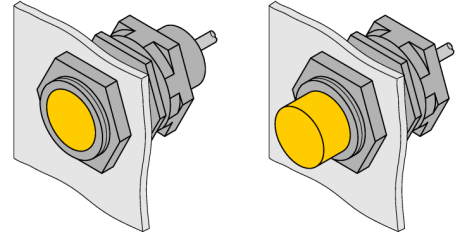

## Toebehoren Snelmontagebeugel QM-30

- bevestigingsbeugel voor snelle montage met vaste aanslag
- materiaal: messing verchroomd
- externe schroefdraad M36 x 1,5

<b>Type</b>	QM-30
Ident no.	6945103
<b>Bouwvorm</b>	toebehoren voor schroefdraad, M30
Afmetingen	35 mm
Materiaal behuizing	metaal, CuZn, verchroomd
Max. aandraaimoment behuizingsmoer	25 Nm
Aandraaimoment bevestigingsschroef	15 Nm