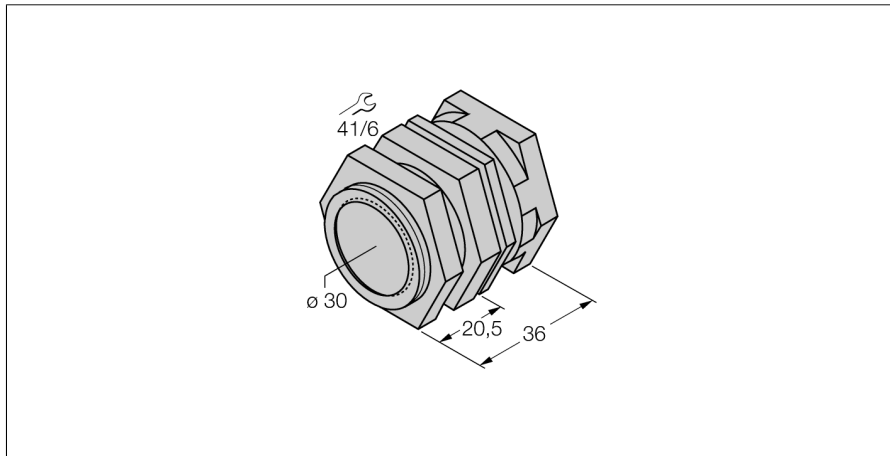

## Toebehoren Snelmontagebeugel QM-30

- bevestigingsbeugel voor snelle montage met vaste aanslag
- materiaal: messing verchroomd
- externe schroefdraad M36 x 1,5

<b>Type</b>	QM-30
Ident no.	6945103
<b>Bouwvorm</b>	toebehoren voor schroefdraad, M30
Afmetingen	35 mm
Materiaal behuizing	metaal, CuZn, verchroomd
Max. aandraaimoment behuizingsmoer	25 Nm
Aandraaimoment bevestigingsschroef	15 Nm