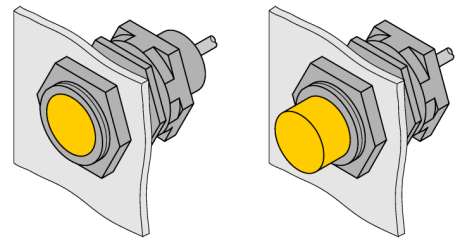

### QMT-18

- bevestigingsbeugel voor snelle montage met vaste aanslag
- materiaal: messing, PTFE-gecoat
- externe schroefdraad M24 x 1,5

Type	QMT-18
Identnr.	6945104
Bouwworm	toebehoren voor schroefdraad, M18
Afmetingen	34 mm
Materiaal behuizing	metaal, CuZn, PTFE-gecoat
Max. aandraaimoment behuizingsmoer	20 Nm
Aandraaimoment bevestigingsschroef	4 Nm