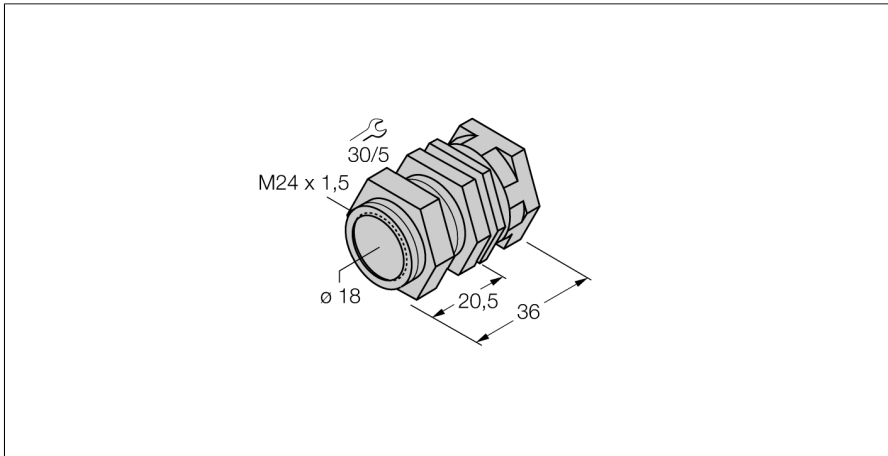

### QMT-18

- bevestigingsbeugel voor snelle montage met vaste aanslag
- materiaal: messing, PTFE-gecoat
- externe schroefdraad M24 x 1,5

Type	QMT-18
Identnr.	6945104
Bouwworm	toebehoren voor schroefdraad, M18
Afmetingen	34 mm
Materiaal behuizing	metaal, CuZn, PTFE-gecoat
Max. aandraaimoment behuizingsmoer	20 Nm
Aandraaimoment bevestigingsschroef	4 Nm