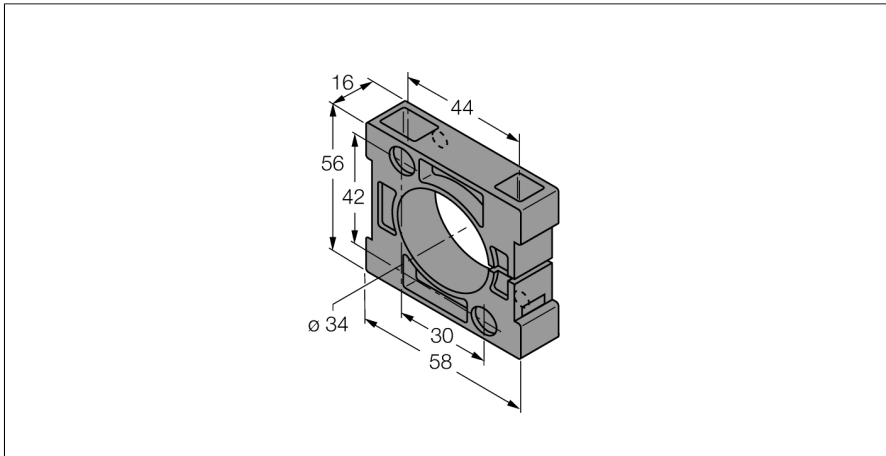

Toebehoren

Bevestigingsklem

BS34.1

- bevestigingsbeugel
- kunststof PBT-GF20-V0
- meegeleverd (2 schroeven M5 voor bodemmontage)

Type	BS34.1
Identnr.	6946010
Bouwvorm	toebehoren voor gladde behuizing, 34 mm
Afmetingen	58 x 56 x 16 mm
Materiaal behuizing	Kunststof, PBT-GF20-V0