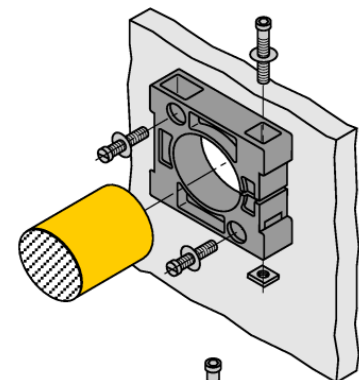

Toebehoren

Bevestigingsklem

BS34.1

- bevestigingsbeugel
- kunststof PBT-GF20-V0
- meegeleverd (2 schroeven M5 voor bodemmontage)

Type	BS34.1
Identnr.	6946010
Bouwvorm	toebehoren voor gladde behuizing, 34 mm
Afmetingen	58 x 56 x 16 mm
Materiaal behuizing	Kunststof, PBT-GF20-V0