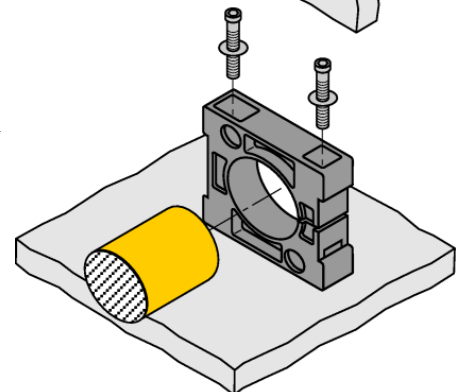

Toebehoren

Bevestigingsklem

BS34.1

- bevestigingsbeugel
- kunststof PBT-GF20-V0
- meegeleverd (2 schroeven M5 voor bodemmontage)

Type	BS34.1
Identnr.	6946010
Bouwvorm	toebehoren voor gladde behuizing, 34 mm
Afmetingen	58 x 56 x 16 mm
Materiaal behuizing	Kunststof, PBT-GF20-V0