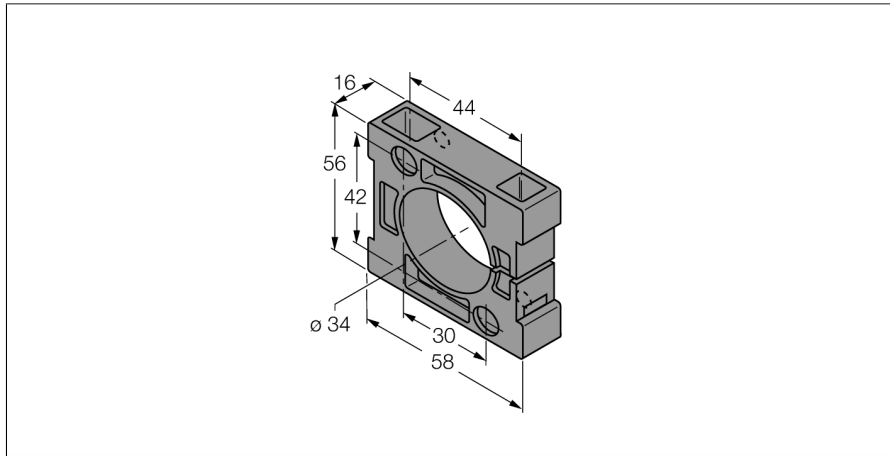

# Toebehoren Bevestigingsklem BS34

- bevestigingsbeugel
- kunststof PTFE
- meegeleverd (2 schroeven M5 voor bodemmontage)

Type	BS34
Identnr.	6946300
Bouwvorm	toebehoren voor gladde behuizing, 34 mm
Afmetingen	58 x 56 x 16 mm
Materiaal behuizing	Kunststof, PTFE