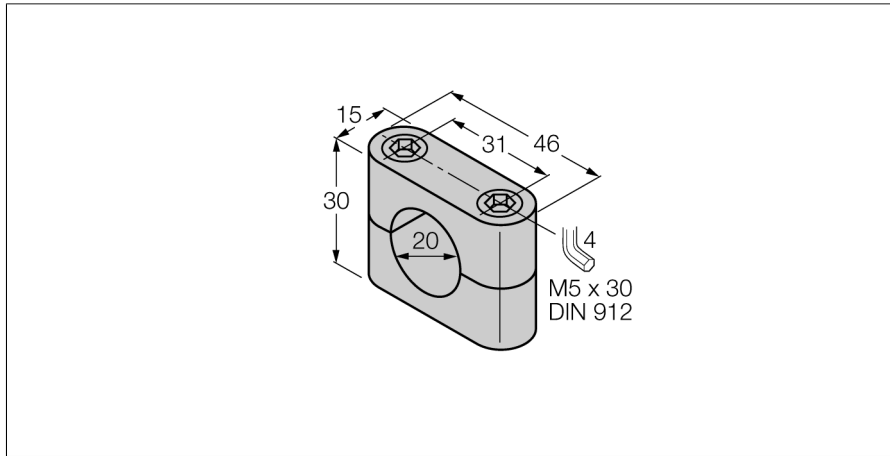

Toebehoren

Bevestigingsklem

BS 20

- bevestigingsbeugel
- kunststof: PBT

Type	BS 20
Identnr.	69464
Bouwworm	toebehoren voor gladde behuizing, 20 mm
Afmetingen	15 x 46 x 30 mm
Materiaal behuizing	Kunststof, PBT