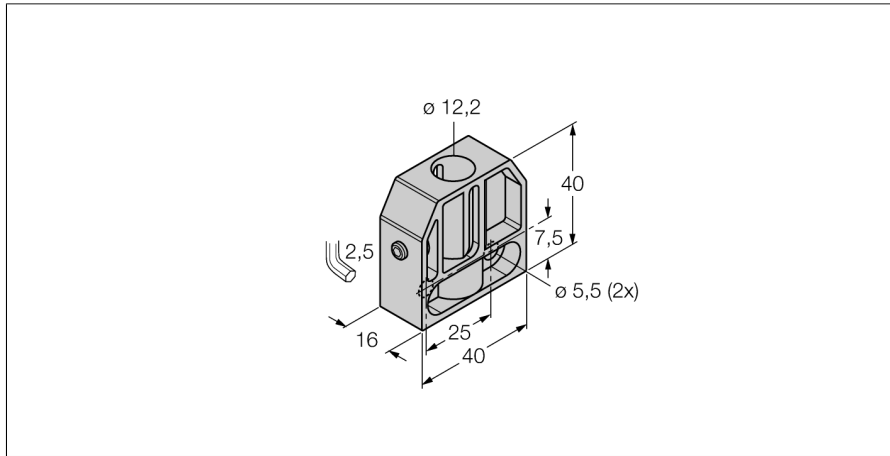

Toebehoren

Bevestigingsklem

BS 12

- bevestigingsbeugel M12 x 1
- kunststof PBT

Type	BS 12
Identnr.	69470
Bouwworm	toebehoren voor schroefdraad, M12
Afmetingen	40 x 45 x 22 mm
Materiaal behuizing	Kunststof, PBT