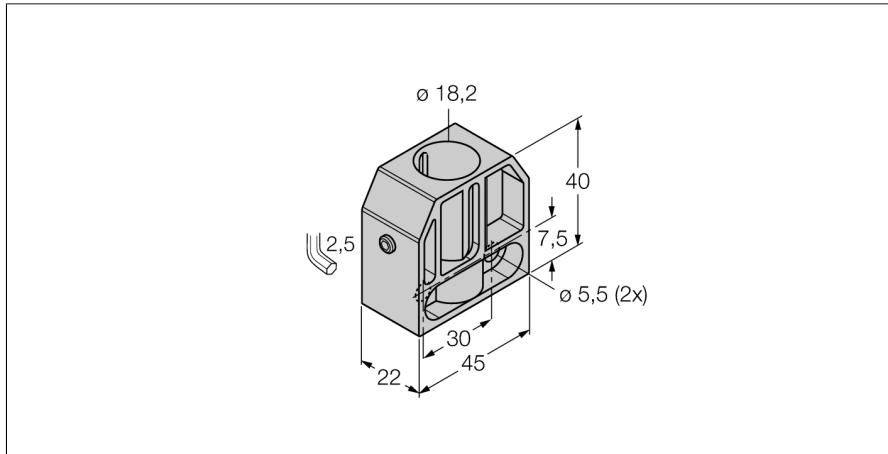

Toebehoren

Bevestigingsklem

BS 18

- bevestigingsbeugel M18 x 1
- kunststof: PA6

Type	BS 18
Identnr.	69471
Bouwvorm	toebehoren voor schroefdraad, M18
Afmetingen	40 mm
Materiaal behuizing	Kunststof, PA6