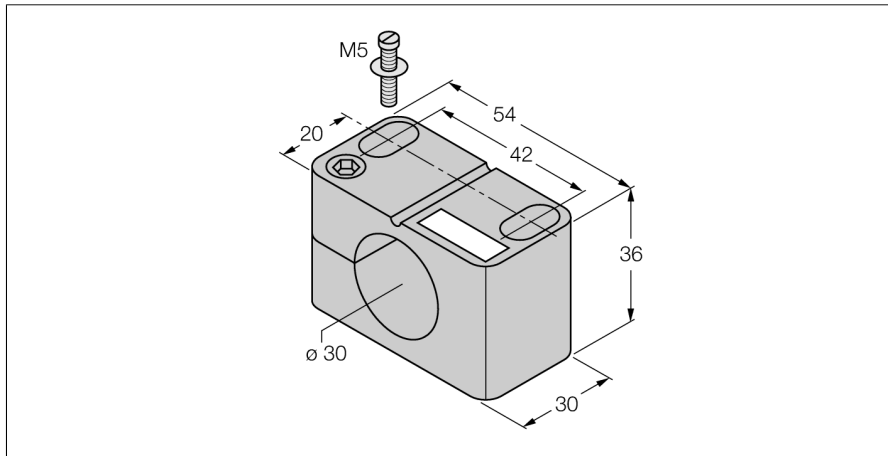

Toebehoren

Bevestigingsklem

BST-30N

- bevestigingsklem zonder vaste aanslag
- kunststof PA6

Type	BST-30N
Ident no.	6947217

Bouwvorm	toebehoren voor schroefdraad, M30
Afmetingen	30 x 54 x 36 mm
Materiaal behuizing	Kunststof, PA6, zwart
Max. aandraaimoment behuizingsmoer	1 Nm