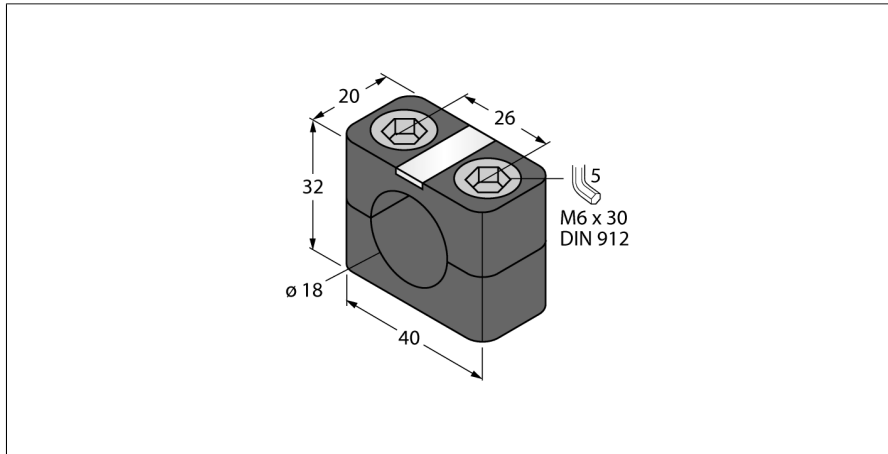

Montagetoeberehen

Bevestigingsklem

BSN 18

- bevestigingsbeugel M18 x 1
- kunststof PBT-GF20

Type	BSN 18
Identnr.	69472
Bouwworm	toeberehen voor schroefdraad, M18
Afmetingen	20 x 40 x 32 mm
Materiaal behuizing	Kunststof, PBT-GF20