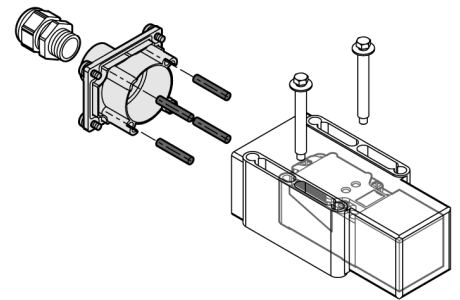

Toebehoren

Beschermende behuizing

SG40/2

- beschermbehuizing
- kunststof: ULTEM
- temperatuurbestendig tot +170 °C, uitstekend bestand tegen UV- en ozonstraling; beschermingsgraad IP 68, 5 m waterkolom

Type	SG40/2
Identnr.	69497
Bouwworm	toebehoren voor rechthoekige types, CP40
Afmetingen	143 x 67 x 50 mm
Materiaal behuizing	Kunststof, Ultem
Buitendiameter kabel	5...12mm
Omgevingstemperatuur	-30...+170 °C
Beschermingsgraad	IP68
Meegeleverd	2x afstandshuls; 2x sluitring; 2x schroef M5 x 60; 1x kabelwartel PG 13,5