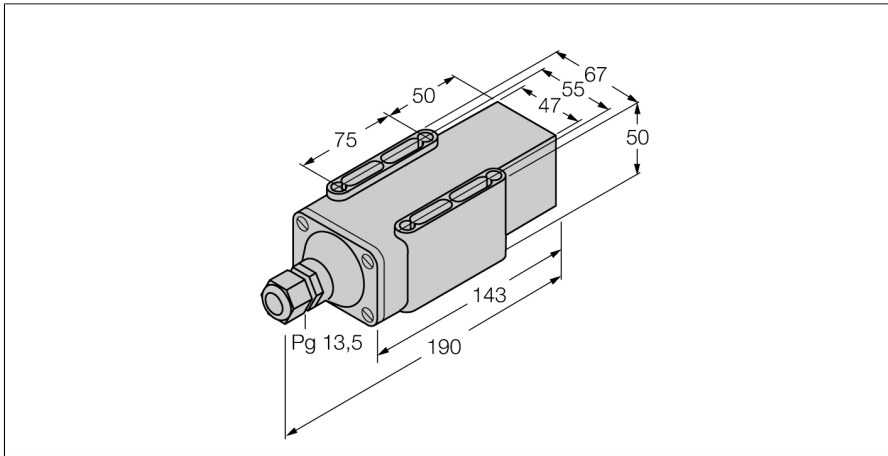

Toebehoren

Beschermende behuizing

SG40/2

- beschermbehuizing
- kunststof: ULTEM
- temperatuurbestendig tot +170 °C, uitstekend bestand tegen UV- en ozonstraling; beschermingsgraad IP 68, 5 m waterkolom

Type	SG40/2
Identnr.	69497
Bouwworm	toebehoren voor rechthoekige types, CP40
Afmetingen	143 x 67 x 50 mm
Materiaal behuizing	Kunststof, Ultem
Buitendiameter kabel	5...12mm
Omgevingstemperatuur	-30...+170 °C
Beschermingsgraad	IP68
Meegeleverd	2x afstandshuls; 2x sluitring; 2x schroef M5 x 60; 1x kabelwartel PG 13,5