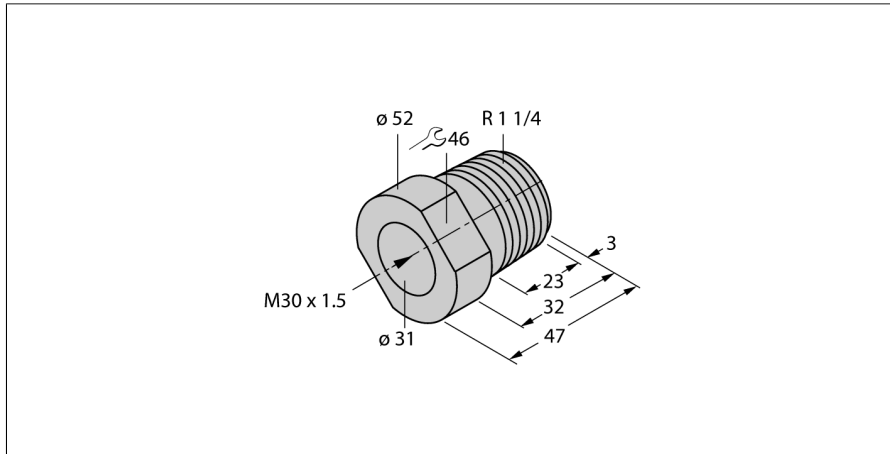

Toebehoren Montageadapter MAP-M30

- montageadapter
- kunststof: polypropyleen
- sensorvervanging mogelijk bij gevulde reservoirs (adapter blijft in het reservoir tijdens de vervanging)
- Kortstondig tot 140 °C

Type	MAP-M30
Identnr.	6950013
Bouwworm	toebehoren voor schroefdraad, M30
Afmetingen	47 mm
Materiaal behuizing	Kunststof, PP
Omgevingstemperatuur	-20...+100 °C