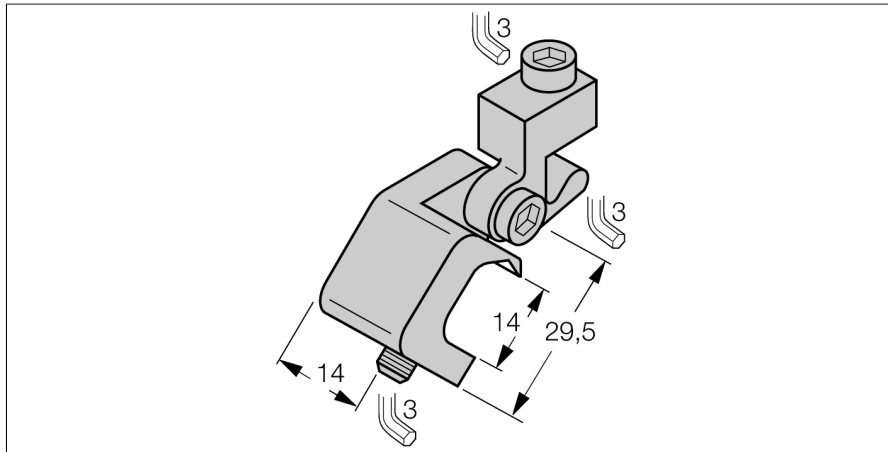

Toebehoren Klemstuk Voor trekstangcilinder KLA2

- Montage op trekstangcilinders
- Cilinderdiameter: 40...125 mm
- Aluminium

Type	KLA2
Identnr.	69701
Bouwworm	Toebehoren, AKT
Afmetingen	29.5 x 14 mm
Materiaal behuizing	metaal, AL
Klemstuk geschikt voor cilinderdiameter	40...125 mm
Klembreedte	7... 13mm