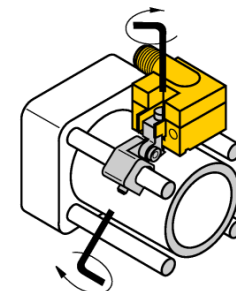

Toebehoren Klemstuk Voor trekstangcilinder KLA2

- Montage op trekstangcilinders
- Cilinderdiameter: 40...125 mm
- Aluminium

Type	KLA2
Identnr.	69701
Bouwworm	Toebehoren, AKT
Afmetingen	29.5 x 14 mm
Materiaal behuizing	metaal, AL
Klemstuk geschikt voor cilinderdiameter	40...125 mm
Klembreedte	7... 13mm