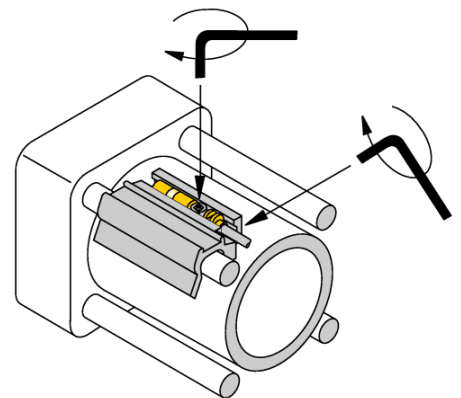

Toebehoren Klemstuk voor trekstangcilinder KLZ1-INT

- Montage op trekstangcilinders
- Cilinderdiameter: 32...40 mm
- Trekstangdiameter: tot 7,2 mm
- Metaal: Aluminium

Type	KLZ1-INT
Identnr.	6970410
Bouwworm	Toebehoren, INT
Afmetingen	40 x 26 x 10 mm
Materiaal behuizing	metaal, AL
Klemstuk geschikt voor cilinderdiameter	32...40 mm