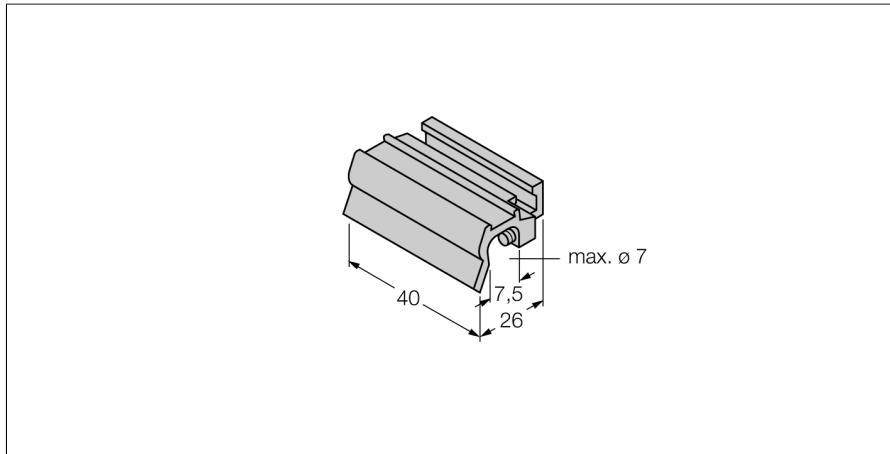

Toebehoren Klemstuk voor trekstangcilinder KLZ1-INT

- Montage op trekstangcilinders
- Cilinderdiameter: 32...40 mm
- Trekstangdiameter: tot 7,2 mm
- Metaal: Aluminium

Type	KLZ1-INT
Identnr.	6970410
Bouwworm	Toebehoren, INT
Afmetingen	40 x 26 x 10 mm
Materiaal behuizing	metaal, AL
Klemstuk geschikt voor cilinderdiameter	32...40 mm