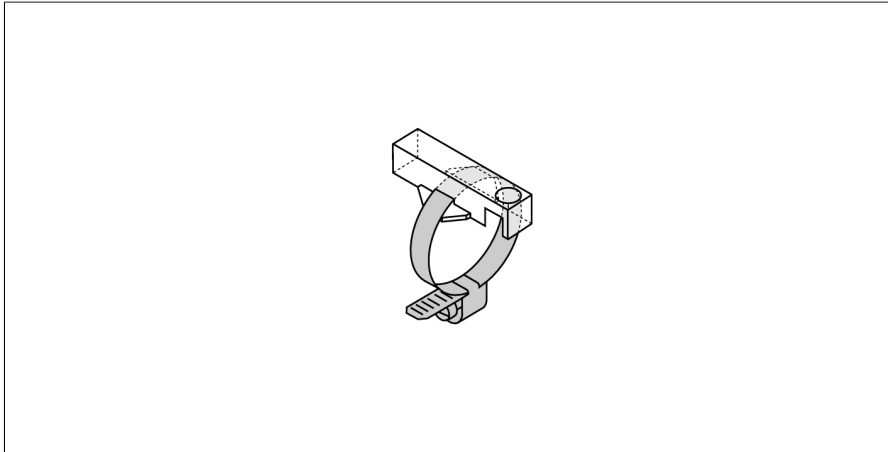

Toebehoren Klemstuk met montageband voor ronde cilinders of trekstangcilinders KLR1-ASB2

- Montage op ronde cilinders
- Cilinderdiameter: 10...19 mm
- Kunststof: Trogamid

Type	KLR1-ASB2
Identnr.	6970601
Bouwworm	Toebehoren, INT
Afmetingen	33 x 15 x 9 mm
Materiaal behuizing	Kunststof, Trogamid
Klemstuk geschikt voor cilinderdiameter	10...19 mm