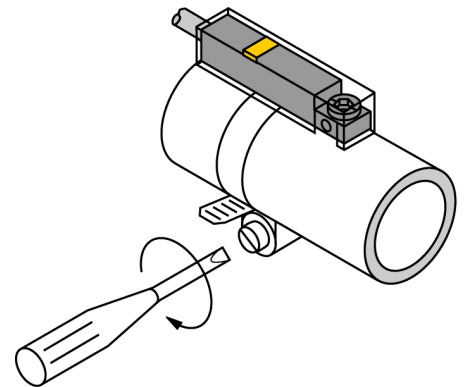

Toebehoren Klemstuk met montageband voor ronde cilinders of trekstangcilinders KLR1-ASB2

- Montage op ronde cilinders
- Cilinderdiameter: 10...19 mm
- Kunststof: Trogamid

Type	KLR1-ASB2
Identnr.	6970601
Bouwworm	Toebehoren, INT
Afmetingen	33 x 15 x 9 mm
Materiaal behuizing	Kunststof, Trogamid
Klemstuk geschikt voor cilinderdiameter	10...19 mm