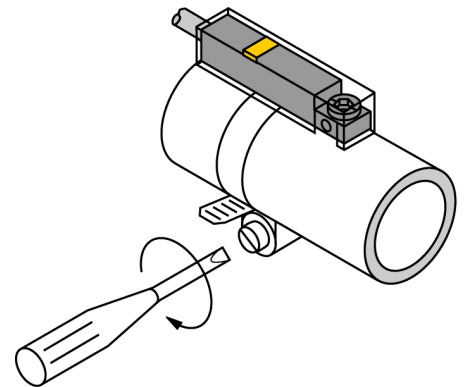

# Toebehoren Klemstuk met montageband voor ronde cilinders of trekstangcilinders KLR1-ASB3

- Montage op ronde cilinders
- Cilinderdiameter: 17...29 mm
- Kunststof: Trogamid

Type	KLR1-ASB3
Identnr.	6970602
Bouwworm	Toebehoren, INT
Afmetingen	33 x 15 x 9 mm
Materiaal behuizing	Kunststof, Trogamid
Klemstuk geschikt voor cilinderdiameter	17...29 mm