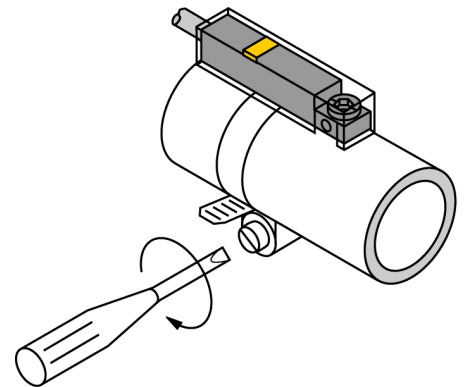

Toebehoren Klemstuk met montageband voor ronde cilinders of trekstangcilinders KLR1-ASB6

- Montage op ronde cilinders
- Cilinderdiameter: 51...58 mm
- Kunststof: Trogamid

Type	KLR1-ASB6
Identnr.	6970603
Bouwworm	Toebehoren, INT
Afmetingen	33 x 15 x 9 mm
Materiaal behuizing	Kunststof, Trogamid
Klemstuk geschikt voor cilinderdiameter	51...58 mm