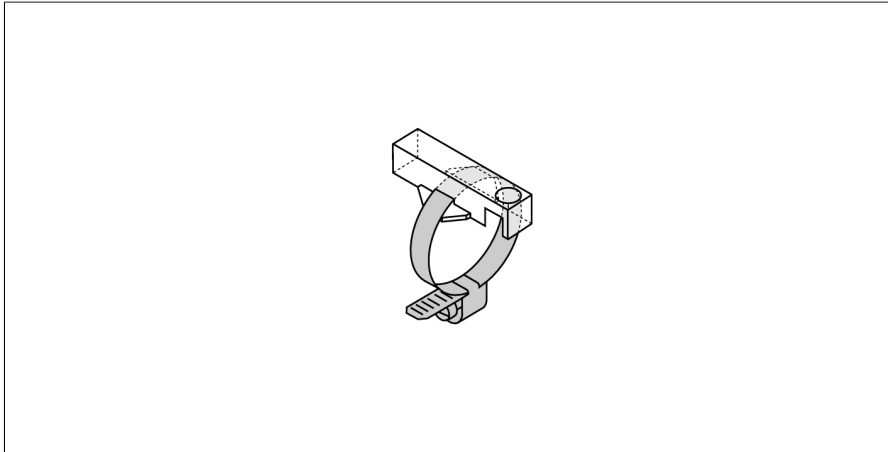

Toebehoren Klemstuk met montageband voor ronde cilinders of trekstangcilinders KLR1-ASB6

- Montage op ronde cilinders
- Cilinderdiameter: 51...58 mm
- Kunststof: Trogamid

Type	KLR1-ASB6
Identnr.	6970603
Bouwworm	Toebehoren, INT
Afmetingen	33 x 15 x 9 mm
Materiaal behuizing	Kunststof, Trogamid
Klemstuk geschikt voor cilinderdiameter	51...58 mm