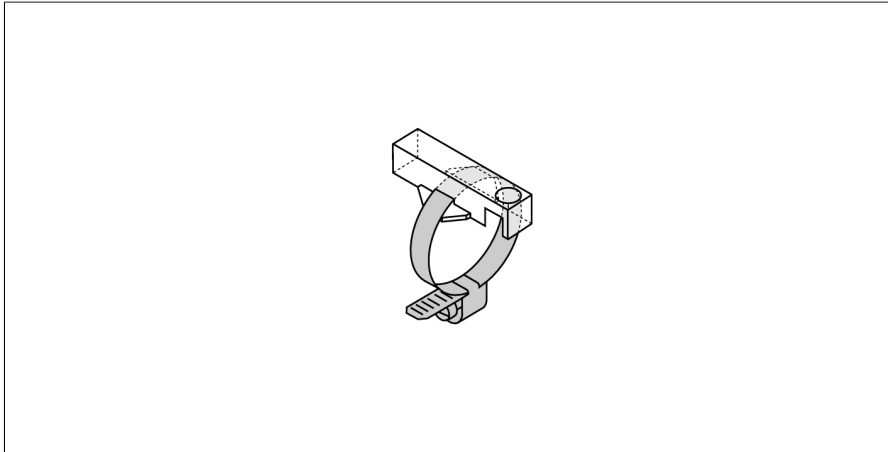

## Klemstuk met montageband

### voor ronde cilinders of trekstangcilinders

#### KLR1-ASB5

- Montage op ronde cilinders
- Cilinderdiameter: 41...48 mm
- Kunststof: Trogamid

Type	KLR1-ASB5
Identnr.	6970604
Bouwworm	Toebehoren, INT
Afmetingen	33 x 15 x 9 mm
Materiaal behuizing	Kunststof, Trogamid
Klemstuk geschikt voor cilinderdiameter	41...48 mm