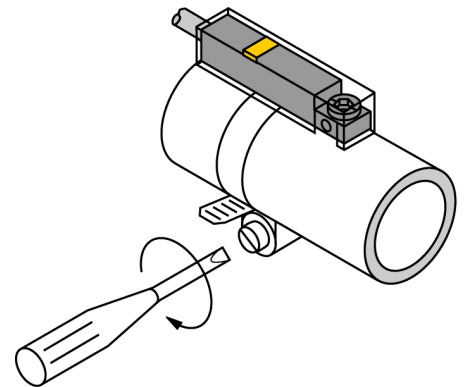

## Klemstuk met montageband

#### KLR1-ASB5

- Montage op ronde cilinders
- Cilinderdiameter: 41...48 mm
- Kunststof: Trogamid

Type	KLR1-ASB5
Identnr.	6970604
Bouwworm	Toebehoren, INT
Afmetingen	33 x 15 x 9 mm
Materiaal behuizing	Kunststof, Trogamid
Klemstuk geschikt voor cilinderdiameter	41...48 mm