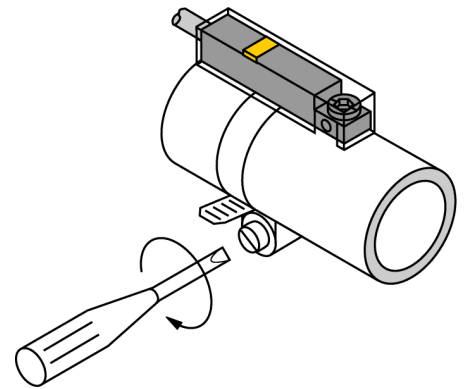

# Toebehoren Klemstuk met montageband voor ronde cilinders of trekstangcilinders KLR1-ASB7

- Montage op ronde cilinders
- Cilinderdiameter: 64...68 mm
- Kunststof: Trogamid

Type	KLR1-ASB7
Identnr.	6970606
Bouwworm	Toebehoren, INT
Afmetingen	33 x 15 x 9 mm
Materiaal behuizing	Kunststof, Trogamid
Klemstuk geschikt voor cilinderdiameter	64...68 mm