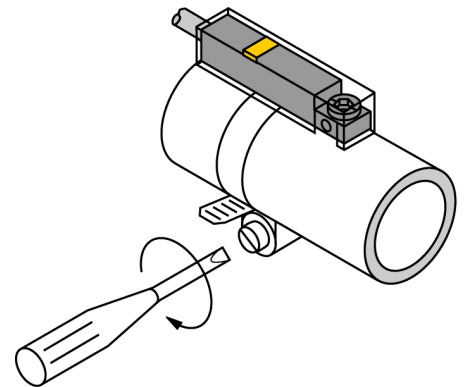

Toebehoren Klemstuk met montageband voor ronde cilinders of trekstangcilinders KLR1-ASB9

- Montage op ronde cilinders
- Cilinderdiameter: 78...89 mm
- Kunststof: Trogamid

Type	KLR1-ASB9
Identnr.	6970607
Bouwworm	Toebehoren, INT
Afmetingen	33 x 15 x 9 mm
Materiaal behuizing	Kunststof, Trogamid
Klemstuk geschikt voor cilinderdiameter	78...89 mm