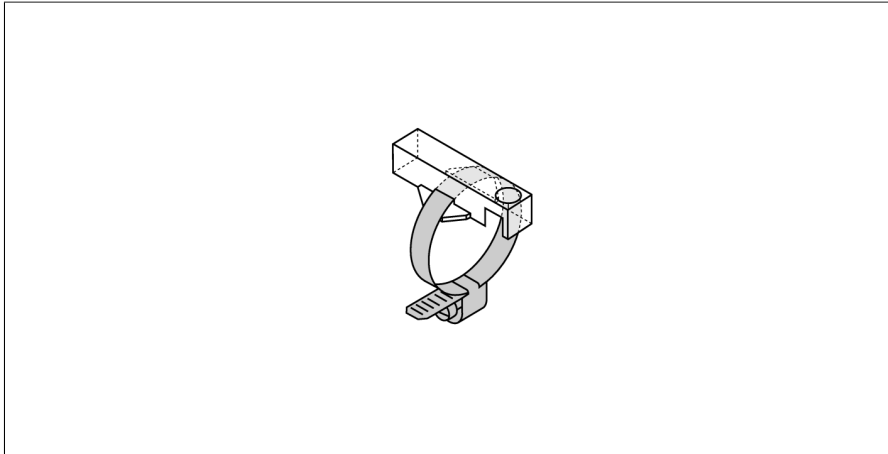

Toebehoren Klemstuk met montageband voor ronde cilinders of trekstangcilinders KLR1-ASB8

- Montage op ronde cilinders
- Cilinderdiameter: 68...79 mm
- Kunststof: Trogamid

Type	KLR1-ASB8
Identnr.	6970621
Bouwworm	Toebehoren, INT
Afmetingen	33 x 15 x 9 mm
Materiaal behuizing	Kunststof, Trogamid
Klemstuk geschikt voor cilinderdiameter	68...79 mm