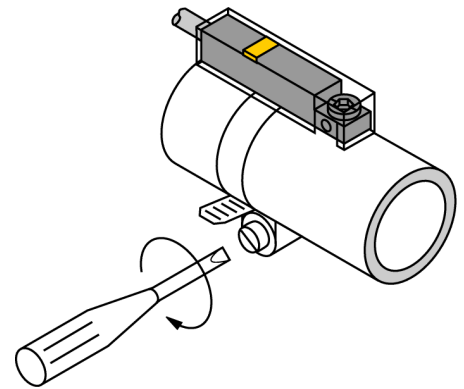

Toebehoren Klemstuk met montageband voor ronde cilinders of trekstangcilinders KLR1-ASB8

- Montage op ronde cilinders
- Cilinderdiameter: 68...79 mm
- Kunststof: Trogamid

Type	KLR1-ASB8
Identnr.	6970621
Bouwworm	Toebehoren, INT
Afmetingen	33 x 15 x 9 mm
Materiaal behuizing	Kunststof, Trogamid
Klemstuk geschikt voor cilinderdiameter	68...79 mm