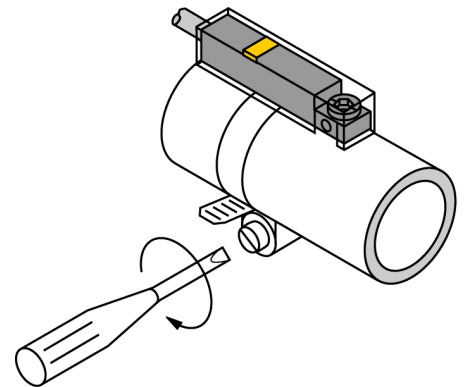

Toebehoren Klemstuk met montageband voor ronde cilinders of trekstangcilinders KLR1-ASB1

- Montage op ronde cilinders
- Cilinderdiameter: 7...11 mm
- Kunststof: Trogamid

Type	KLR1-ASB1
Identnr.	6970622
Bouwworm	Toebehoren, INT
Afmetingen	33 x 15 x 9 mm
Materiaal behuizing	Kunststof, Trogamid
Klemstuk geschikt voor cilinderdiameter	7...11 mm