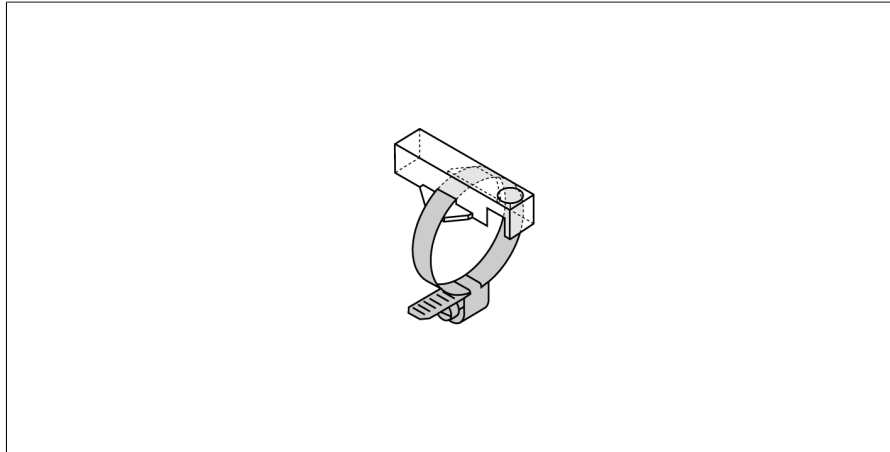

Toebehoren Klemstuk met montageband voor ronde cilinders of trekstangcilinders KLR1-ASB1

- Montage op ronde cilinders
- Cilinderdiameter: 7...11 mm
- Kunststof: Trogamid

Type	KLR1-ASB1
Identnr.	6970622
Bouwworm	Toebehoren, INT
Afmetingen	33 x 15 x 9 mm
Materiaal behuizing	Kunststof, Trogamid
Klemstuk geschikt voor cilinderdiameter	7...11 mm