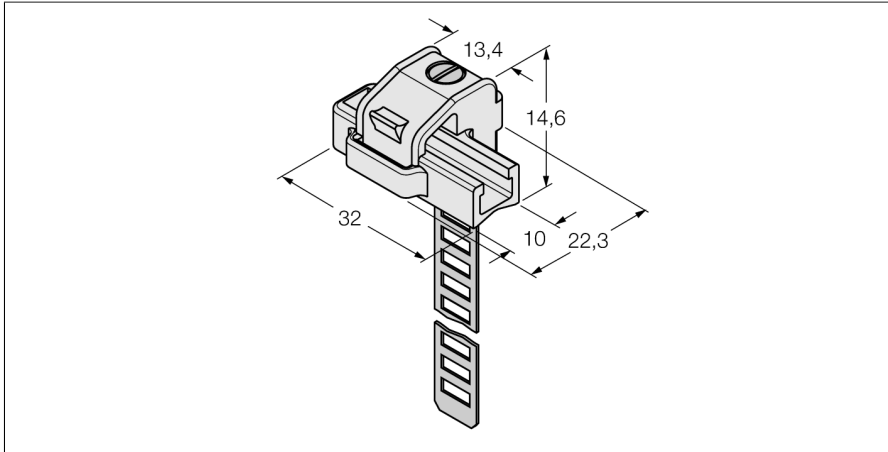

## Klemstuk

### Voor montage van UNT-magneetveldsensoren

#### KLRC-UNT1

- Montage op ronde cilinders
- Cilinderdiameter: 8...25 mm
- Materiaal: PA 6I/6T / argentaan
- Brandclassificatie volgens UL94 - V2

Type	KLRC-UNT1
Identnr.	6970626
Bouwworm	Toebehoren
Afmetingen	32 x 22.3 x 14.6 mm
Materiaal behuizing	Metaal/kunststof, PA 6I/6T / argentaan
Klemstuk geschikt voor cilinderdiameter	8...25 mm