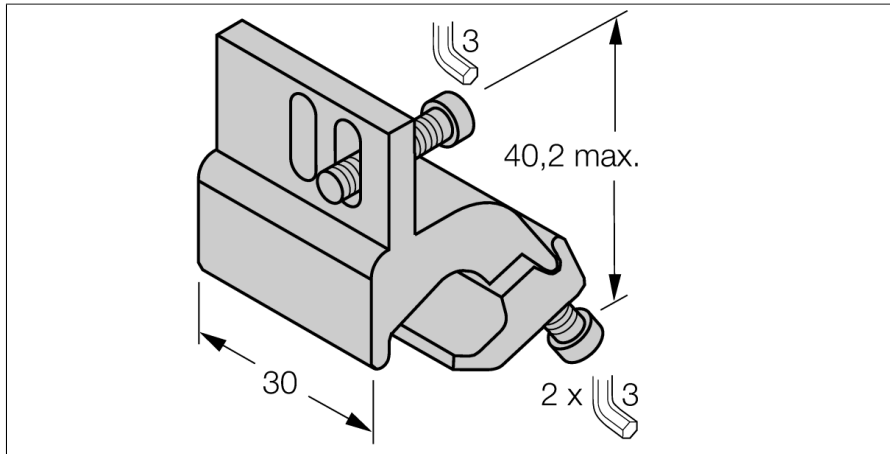

Toebehoren Klemstuk Voor profielcilinder KLI5

- Montage op profielcilinders
- Cilinderdiameter: 32...50 mm
- Materiaal: Aluminium

Type	KLI5
Identnr.	6971802
Bouwworm	Toebehoren, IKE, IKT, IKM
Afmetingen	40.2 x 30 mm
Materiaal behuizing	metaal, AL
Klemstuk geschikt voor cilinderdiameter	32...50 mm
Klembreedte	8... 14mm