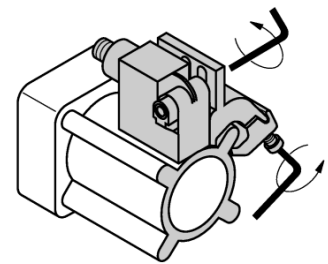

Toebehoren Klemstuk Voor profielcilinder KLI5

- Montage op profielcilinders
- Cilinderdiameter: 32...50 mm
- Materiaal: Aluminium

Type	KLI5
Identnr.	6971802
Bouwworm	Toebehoren, IKE, IKT, IKM
Afmetingen	40.2 x 30 mm
Materiaal behuizing	metaal, AL
Klemstuk geschikt voor cilinderdiameter	32...50 mm
Klembreedte	8... 14mm