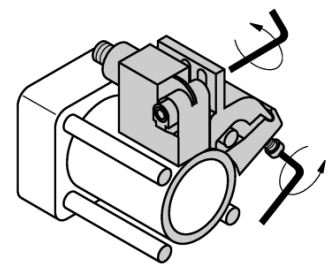

# Toebehoren Klemstuk Voor trekstangcilinder KLI5Z

- Montage op trekstangcilinders
- Cilinderdiameter: 32...63 mm
- Materiaal: Aluminium

Type	KLI5Z
Identnr.	6971803
Bouwworm	Toebehoren, IKE, IKT, IKM
Afmetingen	42.3 x 30 mm
Materiaal behuizing	metaal, AL
Klemstuk geschikt voor cilinderdiameter	32...63 mm
Klembreedte	4... 8mm