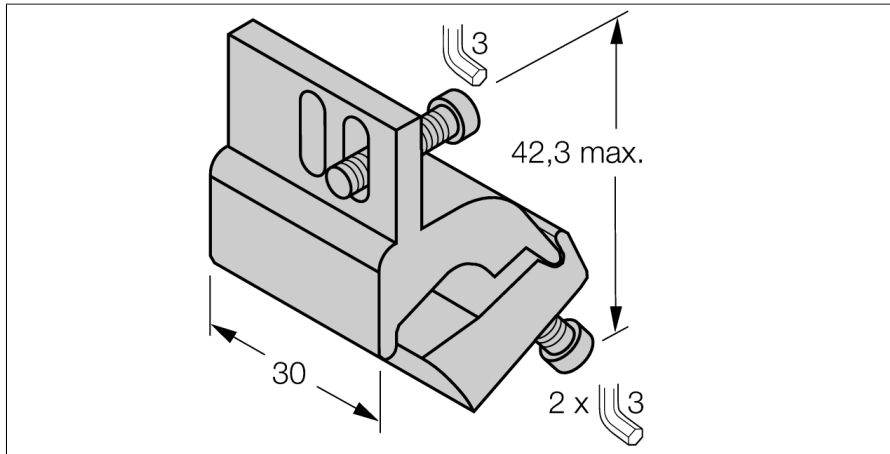

# Toebehoren Klemstuk Voor trekstangcilinder KLI5Z

- Montage op trekstangcilinders
- Cilinderdiameter: 32...63 mm
- Materiaal: Aluminium

Type	KLI5Z
Identnr.	6971803
Bouwworm	Toebehoren, IKE, IKT, IKM
Afmetingen	42.3 x 30 mm
Materiaal behuizing	metaal, AL
Klemstuk geschikt voor cilinderdiameter	32...63 mm
Klembreedte	4... 8mm