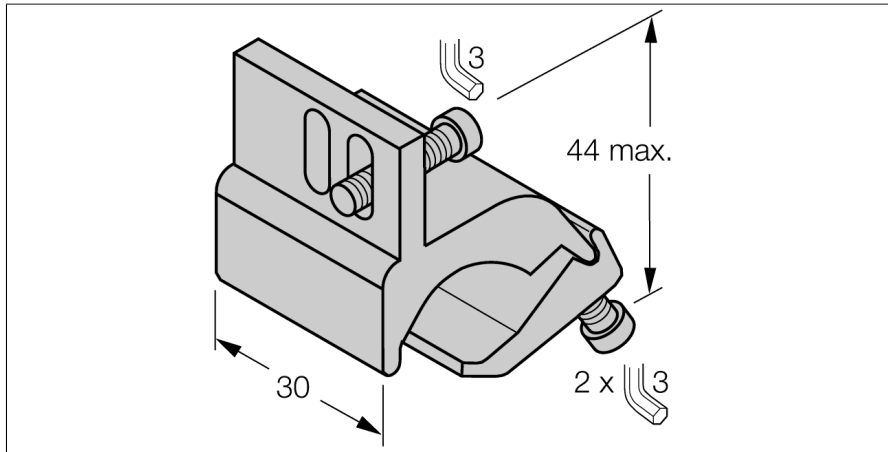

Toebehoren Klemstuk Voor profielcilinder KLI6

- Montage op profielcilinders
- Cilinderdiameter: 50...100 mm
- Materiaal: Aluminium

Type	KLI6
Identnr.	6971805
Bouwworm	Toebehoren, IKE, IKT, IKM
Afmetingen	44 x 30 mm
Materiaal behuizing	metaal, AL
Klemstuk geschikt voor cilinderdiameter	50 ... 100 mm
Klembreedte	11... 19mm