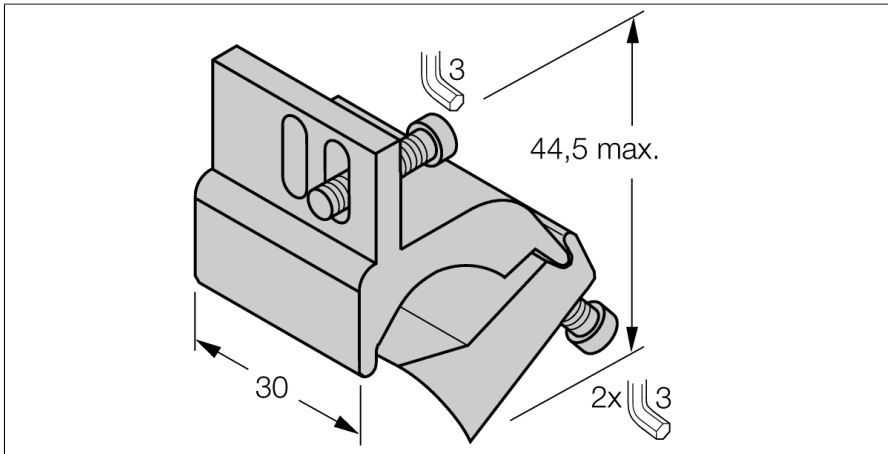

# Toebehoren Klemstuk Voor trekstangcilinder KLI6Z

- Montage op trekstangcilinders
- Cilinderdiameter: 50...125 mm
- Materiaal: Aluminium

Type	KLI6Z
Identnr.	6971806
Bouwworm	Toebehoren, IKE, IKT, IKM
Afmetingen	44.5 x 30 mm
Materiaal behuizing	metaal, AL
Klemstuk geschikt voor cilinderdiameter	50...125 mm
Klembreedte	6... 13mm