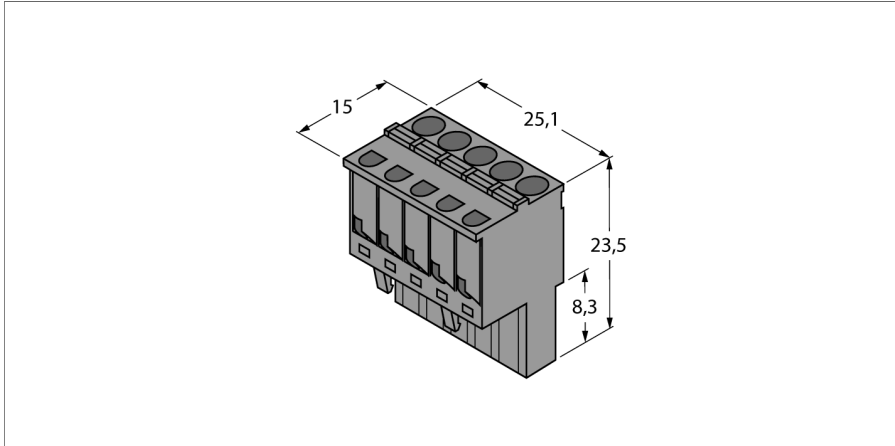

toebehoren
Afneembare trekveerklemmen
IM-CC-5X2BU/2BK

- afneembare trekveerklemmen voor IM-modules (Ex-apparaten)
- 5-polig
- Levering: telkens 2 blauwe + 2 zwarte klemmen

afmetingen

Type	IM-CC-5X2BU/2BK
Identnr.	7504031
Beschermingsgraad	IP20
Gewicht	36 g