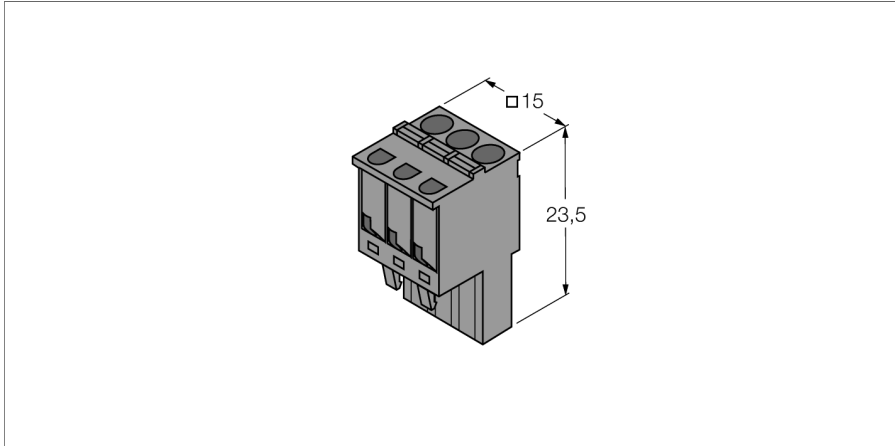

toebehoren
Afneembare trekveerklemmen
IM-CC-3X2BK/2BK

- afneembare trekveerklemmen voor IM-modules (niet-Ex-apparaten)
- 3-polig
- leverhoeveelheid: 4 zwarte klemmen

afmetingen

Type	IM-CC-3X2BK/2BK
Identnr.	7541218
Beschermingsgraad	IP20
Gewicht	22 g