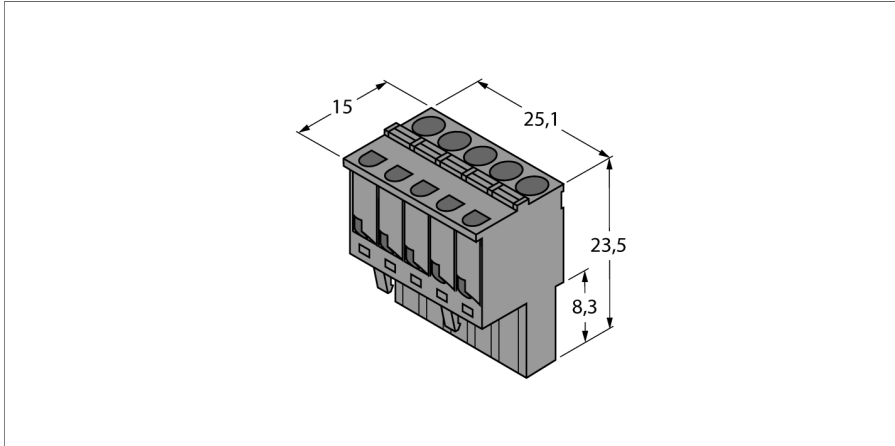

toebehoren
Afneembare trekveerklemmen
IM-CC-5X2BK/2BK

- afneembare trekveerklemmen voor IM-modules (niet-Ex-apparaten)
- 5-polig
- leverhoeveelheid: 4 zwarte klemmen

afmetingen

Type	IM-CC-5X2BK/2BK
Identnr.	7541219
Beschermingsgraad	IP20
Gewicht	36 g