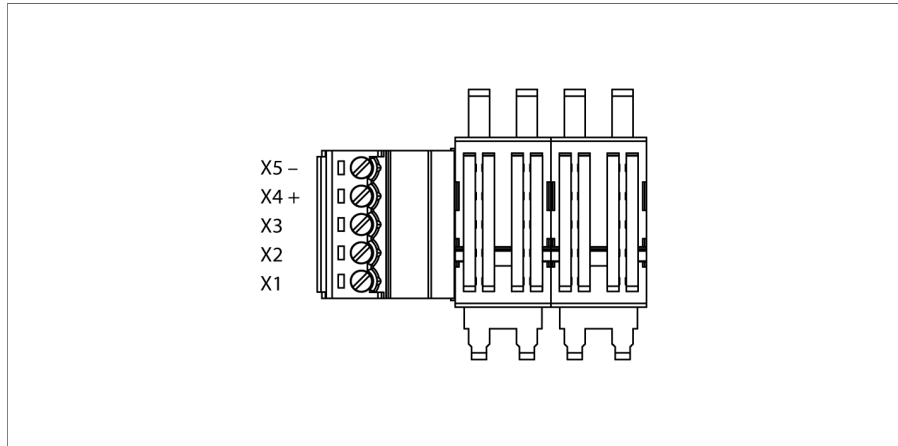

toebehoren

Aansluitklem Power-Bridge

IMC 1.5/ 5-ST-3.81 BK

- Power-Bridge-aansluitklem
- Kabelvoer vanaf de zijkant
- Steekrichting verticaal t.o.v. draadas
- Schroefaansluiting
- cULus Recognized
- 5-polig
- Bus

afmetingen

Type	IMC 1.5/ 5-ST-3.81 BK
Identnr.	7580954
Versie technische fiche	1.0
Nominale spanning	300 V
Nominale stroom	8 A
Vlamweringsklasse volgens UL 94	V-0
Afmetingen	18.37 x 19.84 x 11.1 mm
Gewicht	3 g
Aansluitdoorsnede	0,14...1,5 mm ²
Aandraaimoment	0.25 Nm