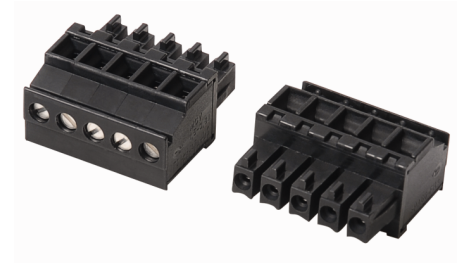

toebehoren
Aansluitklem Power-Bridge
MCVR 1.5/ 5-ST-3.81 BK

- Power-Bridge-aansluitklem
- Kabelinvoer van boven
- Steekrichting verticaal t.o.v. draadas
- Schroefaansluiting
- cULus Recognized
- 5-polig
- Pin

afmetingen

Type	MCVR 1.5/ 5-ST-3.81 BK
Identnr.	7580955
Versie technische fiche	1.0
Nominale spanning	300 V
Nominale stroom	8 A
Vlamweringsklasse volgens UL 94	V-0
Afmetingen	10.4 x 19.84 x 19.1 mm
Gewicht	4 g
Aansluitdoorsnede	0,14...1,5 mm ²
Aandraaimoment	0.25 Nm