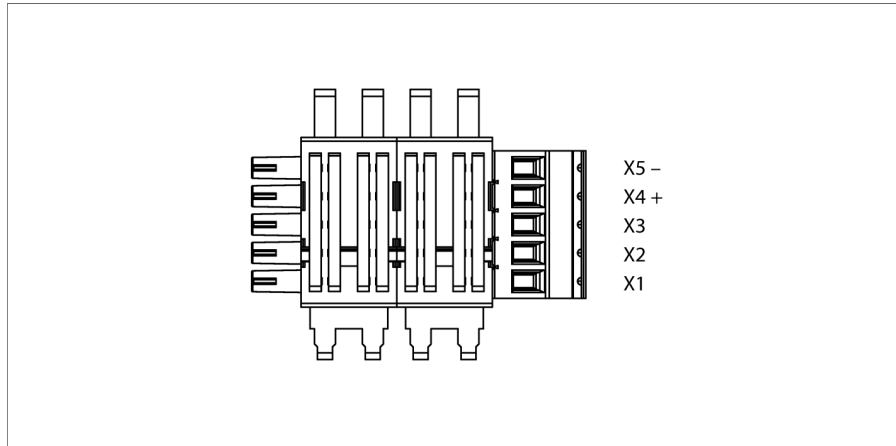

toebehoren
Aansluitklem Power-Bridge
MCVR 1.5/ 5-ST-3.81 BK

- Power-Bridge-aansluitklem
- Kabelinvoer van boven
- Steekrichting verticaal t.o.v. draadas
- Schroefaansluiting
- cULus Recognized
- 5-polig
- Pin

afmetingen

Type	MCVR 1.5/ 5-ST-3.81 BK
Identnr.	7580955
Versie technische fiche	1.0
Nominale spanning	300 V
Nominale stroom	8 A
Vlamweringsklasse volgens UL 94	V-0
Afmetingen	10.4 x 19.84 x 19.1 mm
Gewicht	4 g
Aansluitdoorsnede	0,14...1,5 mm ²
Aandraaimoment	0.25 Nm