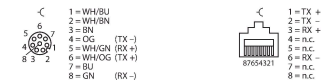

BIC-84-E424

– wanddoorvoer

Kenmerken

- 4-kanalig wanddoorvoer
- 8-polig, M12 (IP67)
- RJ45 (IP20)

Contactconfiguratie

Technische gegevens

Type	BIC-84-E424
Identnr.	U8712
Connector A	Contraconnector, M12 × 1
Aantal polen	4
Montagetype	frontmontage
Beschermingsklasse	IP67
Connector B	RJ45
Netwerkprotocol	Ethernet
Mechanische en chemische eigenschappen	
in rusttoestand	-40...+80 °C