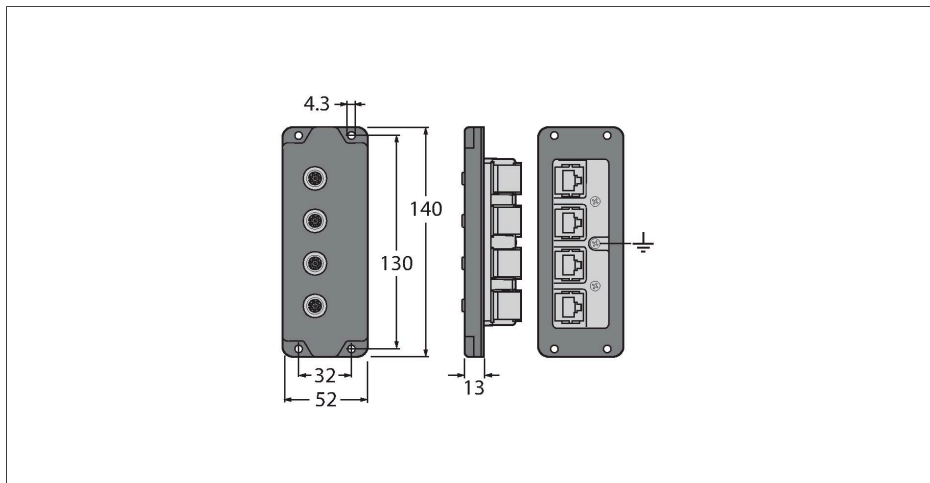

BIC-84-E424

– wanddoorvoer

Kenmerken

- 4-kanalig wanddoorvoer
- 8-polig, M12 (IP67)
- RJ45 (IP20)

Contactconfiguratie

Technische gegevens

Type	BIC-84-E424
Identnr.	U8712
Connector A	Contraconnector, M12 × 1
Aantal polen	4
Montagetype	frontmontage
Beschermingsklasse	IP67
Connector B	RJ45
Netwerkprotocol	Ethernet
Mechanische en chemische eigenschappen	
in rusttoestand	-40...+80 °C