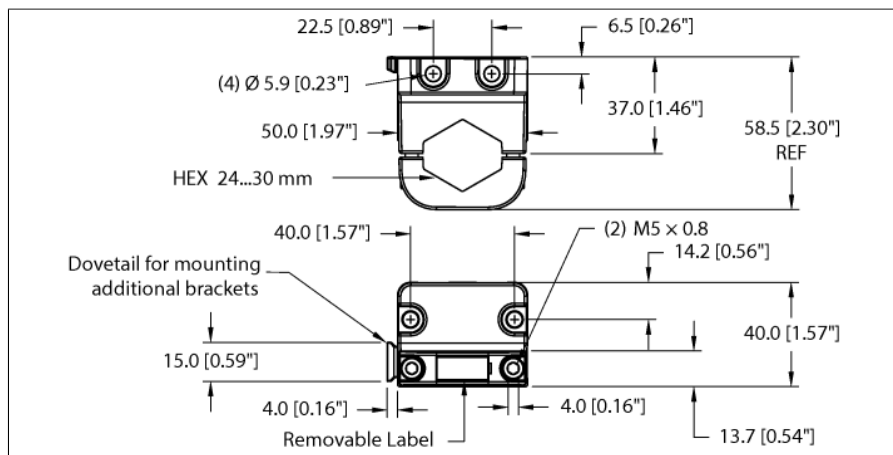

Akcesoria

Uchwyt montażowy

Do czujników wyświetlacza

FAM-30-PA66

Typ	FAM-30-PA66
Nr kat.	100018384
Material obudowy	Tworzywo sztuczne, PA6-GF30

- Do montażu różnych czujników na ścianach i innych powierzchniach
- Rozmiar klucza 24–30 mm
- Możliwe podłączenie dowolnej liczby kątowników
- W zestawie zdejmowane etykiety o wymiarach 20 × 9 mm