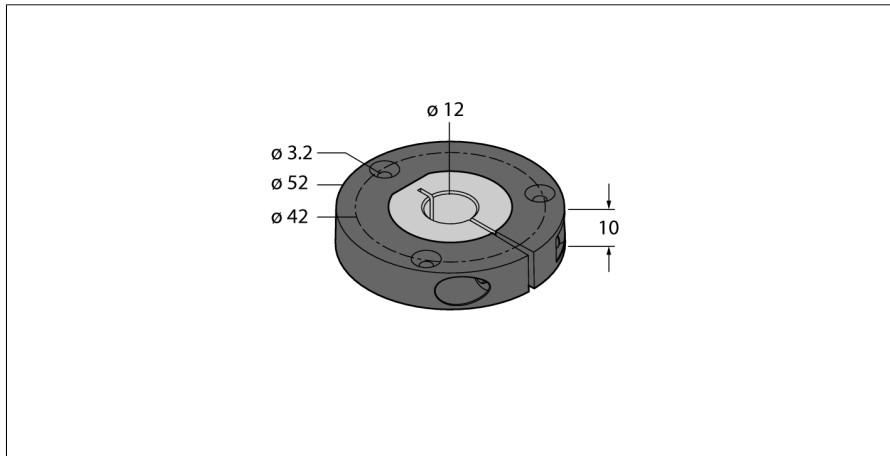

Akcesoria
Element pozycjonujący
Do enkoderów RI-QR24
P3-RI-QR24

- Element pozycjonujący, dla wałków \varnothing 12 mm

Typ	P3-RI-QR24
Nr kat.	1590923
Materiał obudowy	metal/tworzywo sztuczne