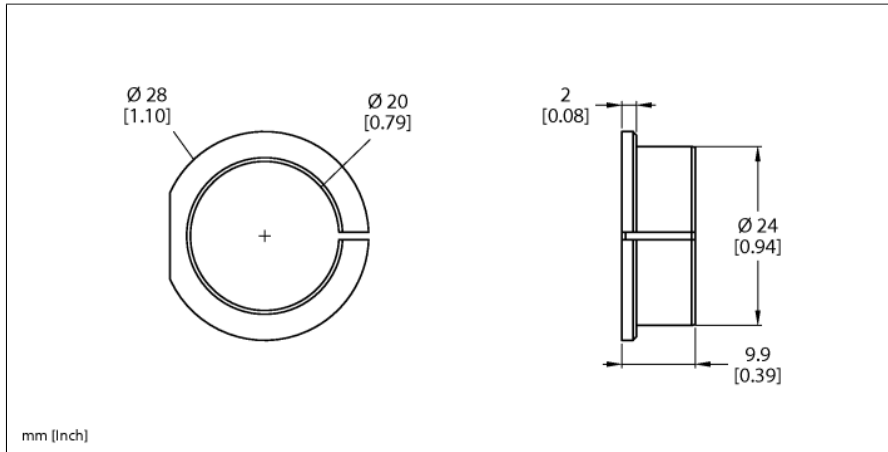

Akcesoria

Pierścień adaptera

Do enkoderów RI-QR24

RA1-QR24

- Tuleja redukująca 20 mm

Typ	RA1-QR24
Nr kat.	1590928
Material obudowy	Aluminium