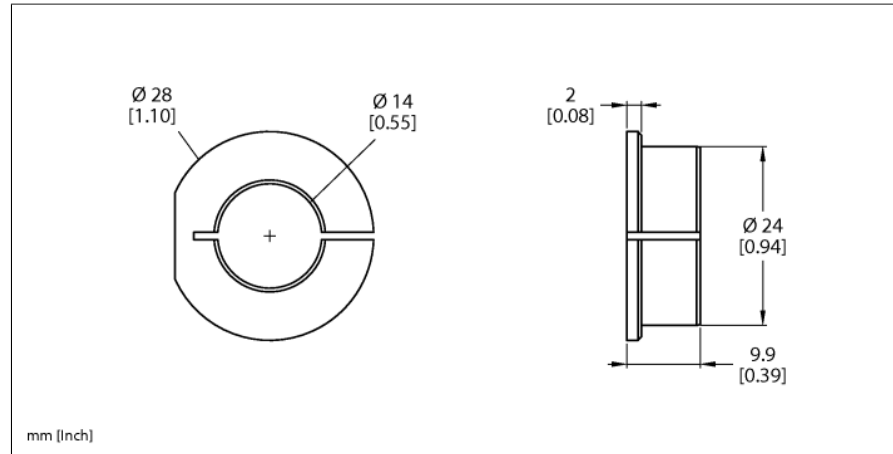

## Pierścień adaptera

### RA2-QR24

- Tuleja redukująca 14 mm

Typ	RA2-QR24
Nr kat.	1590929
Material obudowy	Aluminium