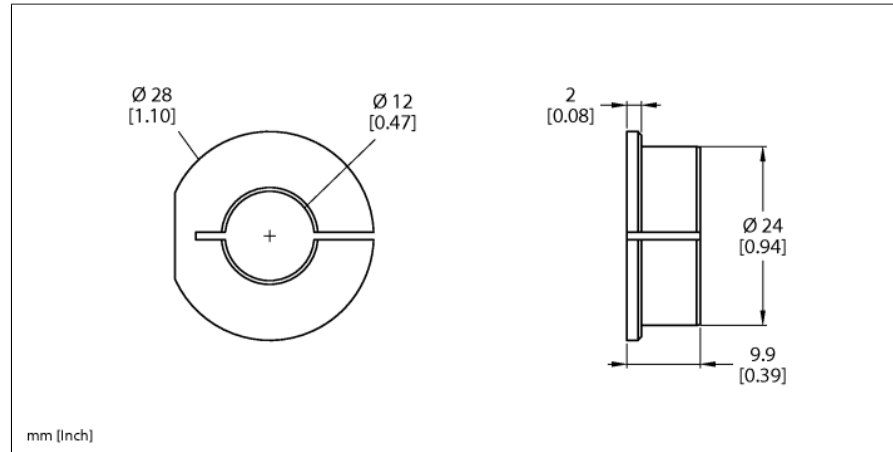

Akcesoria

Pierścień adaptera

Do enkoderów RI-QR24

RA3-QR24

- Tuleja redukująca 12 mm

Typ	RA3-QR24
Nr kat.	1590930
Material obudowy	Aluminium