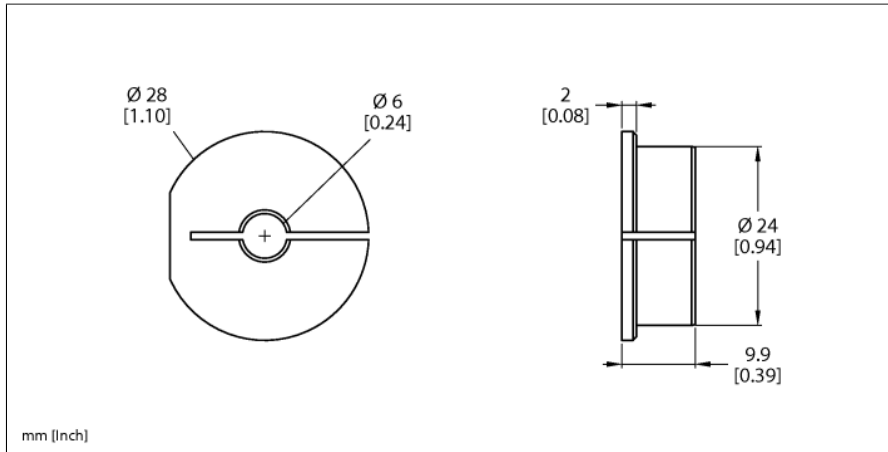

## Pierścień adaptera

### RA5-QR24

- Tuleja redukująca 6 mm

Typ	RA5-QR24
Nr kat.	1590932
Material obudowy	Aluminium