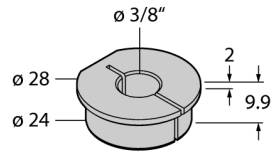

Akcesoria
Pierścień adaptera
Do enkoderów RI-QR24
RA6-QR24

- Tuleja redukująca 3/8"

Typ	RA6-QR24
Nr kat.	1590933
Material obudowy	Aluminium