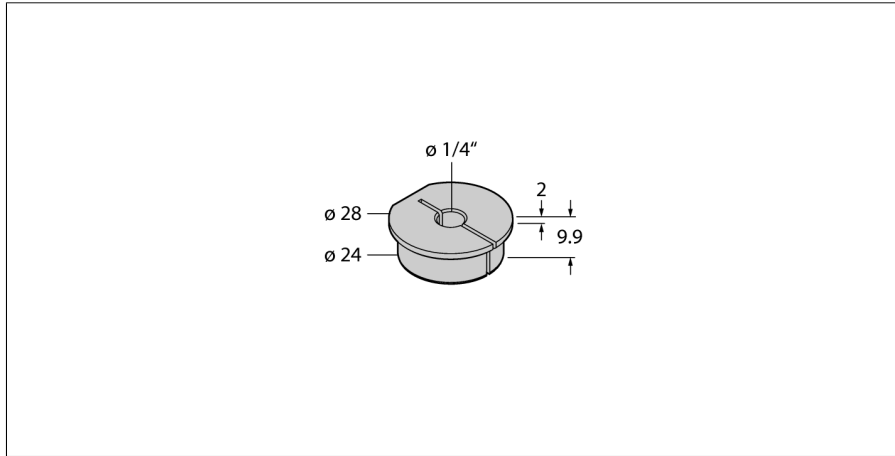

**Akcesoria**  
**Pierścień adaptera**  
**Do enkoderów RI-QR24**  
**RA7-QR24**

- Tuleja redukująca 1/4"

---

<b>Typ</b>	RA7-QR24
Nr kat.	1590934

---

<b>Materiał obudowy</b>	Aluminium
-------------------------	-----------