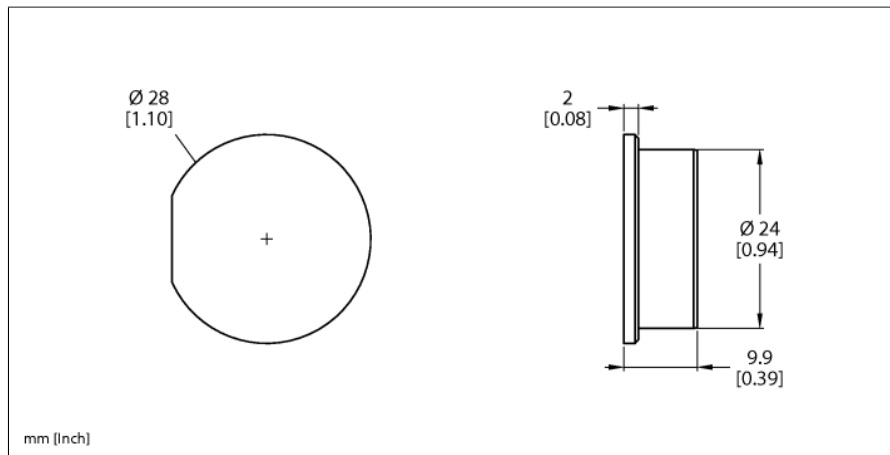

Akcesoria

Zaślepka

Do enkoderów RI-QR24 RA8-QR24

■ Zaślepka

Typ	RA8-QR24
Nr kat.	1590959
Material obudowy	Aluminium