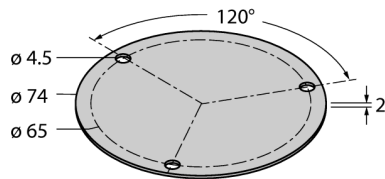

### SP1-EQR24

- Średnica: 74 mm
- Materiał: V4A (1.4404)

Typ	SP1-EQR24
Nr kat.	1590979
Materiał obudowy	Stal nierdzewna, 1.4404 (AISI 316L)