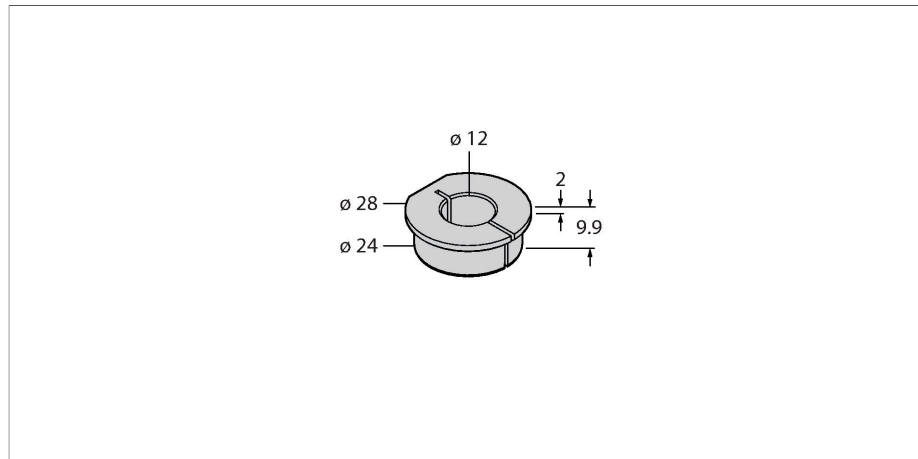

## Akcesoria – Pierścień adaptera

#### Cechy charakterystyczne

- Tulejka adapter 12 mm
- Stal nierdzewna: 1.4404 V4A

#### Dane techniczne

<b>Typ</b>	RA3-EQR24
Nr katalogowy	1593020
Materiał obudowy	Stal nierdzewna, V4A 1.4404 (AISI 316L)