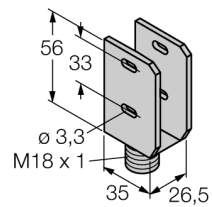

Akcesoria

Obudowa ochronna

SMBQS30Y

■ Dla serii QS30

Typ	SMBQS30Y
Nr kat.	3002811
Wykonanie	Akcesoria do czujnika prostokątnego, SMBQS30Y
Materiał obudowy	Stal nierdzewna, 1.4401 (AISI 316)