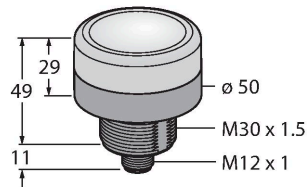

K50BLXYXPQ

Wskaźniki LED – wskaźnik ostrzegawczy

Dane techniczne

Typ	K50BLXYXPQ
Nr kat.	3017540
Dane sygnału i wyświetlacza	
Cel	Wskaźnik świetlny LED
Funkcja	Oświetlenie punktowe
Rodzaj światła	żółty
Luminous flux lumen	14 lm
Trwałość diody LED (L70)	50000 h
Możliwość ściemnienia	nie
Cechy koloru 1	Żółty, Stałe włączony
Cechy szczególne	Do mycia
Dane elektryczne	
Napięcie zasilania	12...30 V DC
Nominalny prąd zasilania DC	≤ 140 mA
Maks. pobór prądu na kolor	140 mA
Typ wejścia	PNP
Typowy czas odpowiedzi	< 7 ms
Dane mechaniczne	
kaskadowe	nie
Wykonanie	Element aktywujący, K50BL
Wymiary	Ø 50 x 60 mm
Materiał obudowy	Tworzywo sztuczne, PC, Kat6 _A Czarny
Window material	Poliwęglan, przezroczysty
Połączenie elektryczne	Złącze, M12 × 1, PVC
Liczba żył przewodu	4
Temperatura pracy	-40...+50 °C
Wilgotność względna	0...90 %

Cechy charakterystyczne

- Wskaźnik LED widoczny ze wszystkich stron
- Widok z boku
- Możliwość indywidualnej kontroli
- Gwint M30x1,5
- Stopień ochrony IP67
- Monochromatyczny: Żółty (COL 2)
- Natężenie oświetlenia: 425 luksów w odległości 4 cali
- Złącze męskie M12x1
- Napięcie zasilania 12...30 VDC

Dane techniczne

Stopień ochrony IP67
IP69

Testy/aprobaty

Certyfikaty CE, cULus w wykazie

Akcesoria

SMB30A

3032723

Uchwyt montażowy, prostokątny, stal nierdzewna, dla czujników z gwintem 30mm

6625013

Kabel połączeniowy, złącze żeńskie M12, proste, 4-styk., długość kabla: 2 m, materiał powłoki: PVC, czarny; aprobata cULus

WKC4.4T-2/TEL

6625025

Kabel połączeniowy, złącze żeńskie M12, kątowne, 4-styk., długość kabla: 2 m, materiał powłoki: PVC, czarny; aprobata cULus