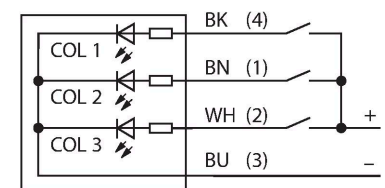

K50BLXYXPQ

Wskaźniki LED – wskaźnik ostrzegawczy

Dane techniczne

Typ	K50BLXYXPQ
Nr kat.	3017540
Dane sygnału i wyświetlacza	
Cel	Wskaźnik świetlny LED
Funkcja	Oświetlenie punktowe
Rodzaj światła	żółty
Luminous flux lumen	14 lm
Trwałość diody LED (L70)	50000 h
Możliwość ściemnienia	nie
Cechy koloru 1	Żółty, Stałe włączony
Cechy szczególne	Do mycia
Dane elektryczne	
Napięcie zasilania	12...30 V DC
Nominalny prąd zasilania DC	≤ 140 mA
Maks. pobór prądu na kolor	140 mA
Typ wejścia	PNP
Typowy czas odpowiedzi	< 7 ms
Dane mechaniczne	
kaskadowe	nie
Wykonanie	Element aktywujący, K50BL
Wymiary	Ø 50 x 60 mm
Materiał obudowy	Tworzywo sztuczne, PC, Kat6 _A Czarny
Window material	Poliwęglan, przezroczysty
Połączenie elektryczne	Złącze, M12 × 1, PVC
Liczba żył przewodu	4
Temperatura pracy	-40...+50 °C
Wilgotność względna	0...90 %

Cechy charakterystyczne

- Wskaźnik LED widoczny ze wszystkich stron
- Widok z boku
- Możliwość indywidualnej kontroli
- Gwint M30x1,5
- Stopień ochrony IP67
- Monochromatyczny: Żółty (COL 2)
- Natężenie oświetlenia: 425 luksów w odległości 4 cali
- Złącze męskie M12x1
- Napięcie zasilania 12...30 VDC

Schemat podłączenia

Zasada działania

LED posiada stopień ochrony IP67/ IP69k i przeznaczony jest do pracy w aplikacjach wewnątrz i na zewnątrz. Zależnie od podłączenia jeden z dwóch kolorów świeci w sposób stały tak długo, jak podawany jest stan wysoki na wejście PNP.

6625013

Kabel połączeniowy, złącze żeńskie M12, proste, 4-styk., długość kabla: 2 m, materiał powłoki: PVC, czarny; aprobata cULus

WKC4.4T-2/TEL

6625025

Kabel połączeniowy, złącze żeńskie M12, kątowne, 4-styk., długość kabla: 2 m, materiał powłoki: PVC, czarny; aprobata cULus