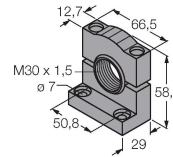

SMB30SC

3052521

Uchwyt montażowy, czarny PBT, dla czujników z gwintem 30 mm, obrotowy