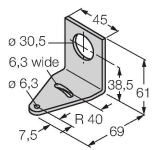

K50BLXYXPQ

Wskaźniki LED – wskaźnik ostrzegawczy

Dane techniczne

Typ	K50BLXYXPQ
Nr kat.	3017540
Dane sygnału i wyświetlacza	
Cel	Wskaźnik świetlny LED
Funkcja	Oświetlenie punktowe
Rodzaj światła	żółty
Luminous flux lumen	14 lm
Trwałość diody LED (L70)	50000 h
Możliwość ściemnienia	nie
Cechy koloru 1	Żółty, Stałe włączony
Cechy szczególne	Do mycia
Dane elektryczne	
Napięcie zasilania	12...30 V DC
Nominalny prąd zasilania DC	≤ 140 mA
Maks. pobór prądu na kolor	140 mA
Typ wejścia	PNP
Typowy czas odpowiedzi	< 7 ms
Dane mechaniczne	
kaskadowe	nie
Wykonanie	Element aktywujący, K50BL
Wymiary	Ø 50 x 60 mm
Materiał obudowy	Tworzywo sztuczne, PC, Kat6 _A Czarny
Window material	Poliwęglan, przezroczysty
Połączenie elektryczne	Złącze, M12 × 1, PVC
Liczba żył przewodu	4
Temperatura pracy	-40...+50 °C
Wilgotność względna	0...90 %

Dane techniczne

Stopień ochrony IP67
IP69

Testy/aprobaty

Certyfikaty CE, cULus w wykazie

Akcesoria

SMB30A

3032723

Uchwyt montażowy, prostokątny, stal nierdzewna, dla czujników z gwintem 30mm

SMB30SC

3052521

Uchwyt montażowy, czarny PBT, dla czujników z gwintem 30 mm, obrotowy

Akcesoria

Rysunek wymiarowy

Typ

Nr kat.

RKC4.4T-2/TEL

6625013

Kabel połączeniowy, złącze żeńskie M12, proste, 4-styk., długość kabla: 2 m, materiał powłoki: PVC, czarny; aprobata cULus

WKC4.4T-2/TEL

6625025

Kabel połączeniowy, złącze żeńskie M12, kątowne, 4-styk., długość kabla: 2 m, materiał powłoki: PVC, czarny; aprobata cULus